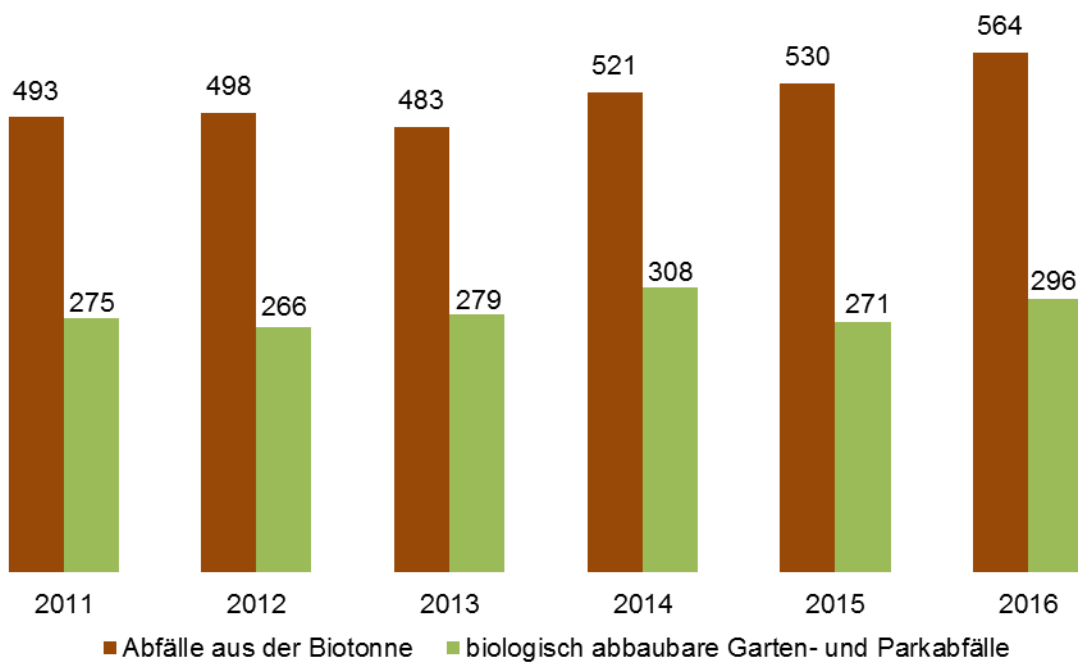

12.12.2017

Bioabfälle in Hessen 2011 bis 2016 nach Art der Erfassung  
in 1000 t

© Hessisches Statistisches Landesamt, 2017