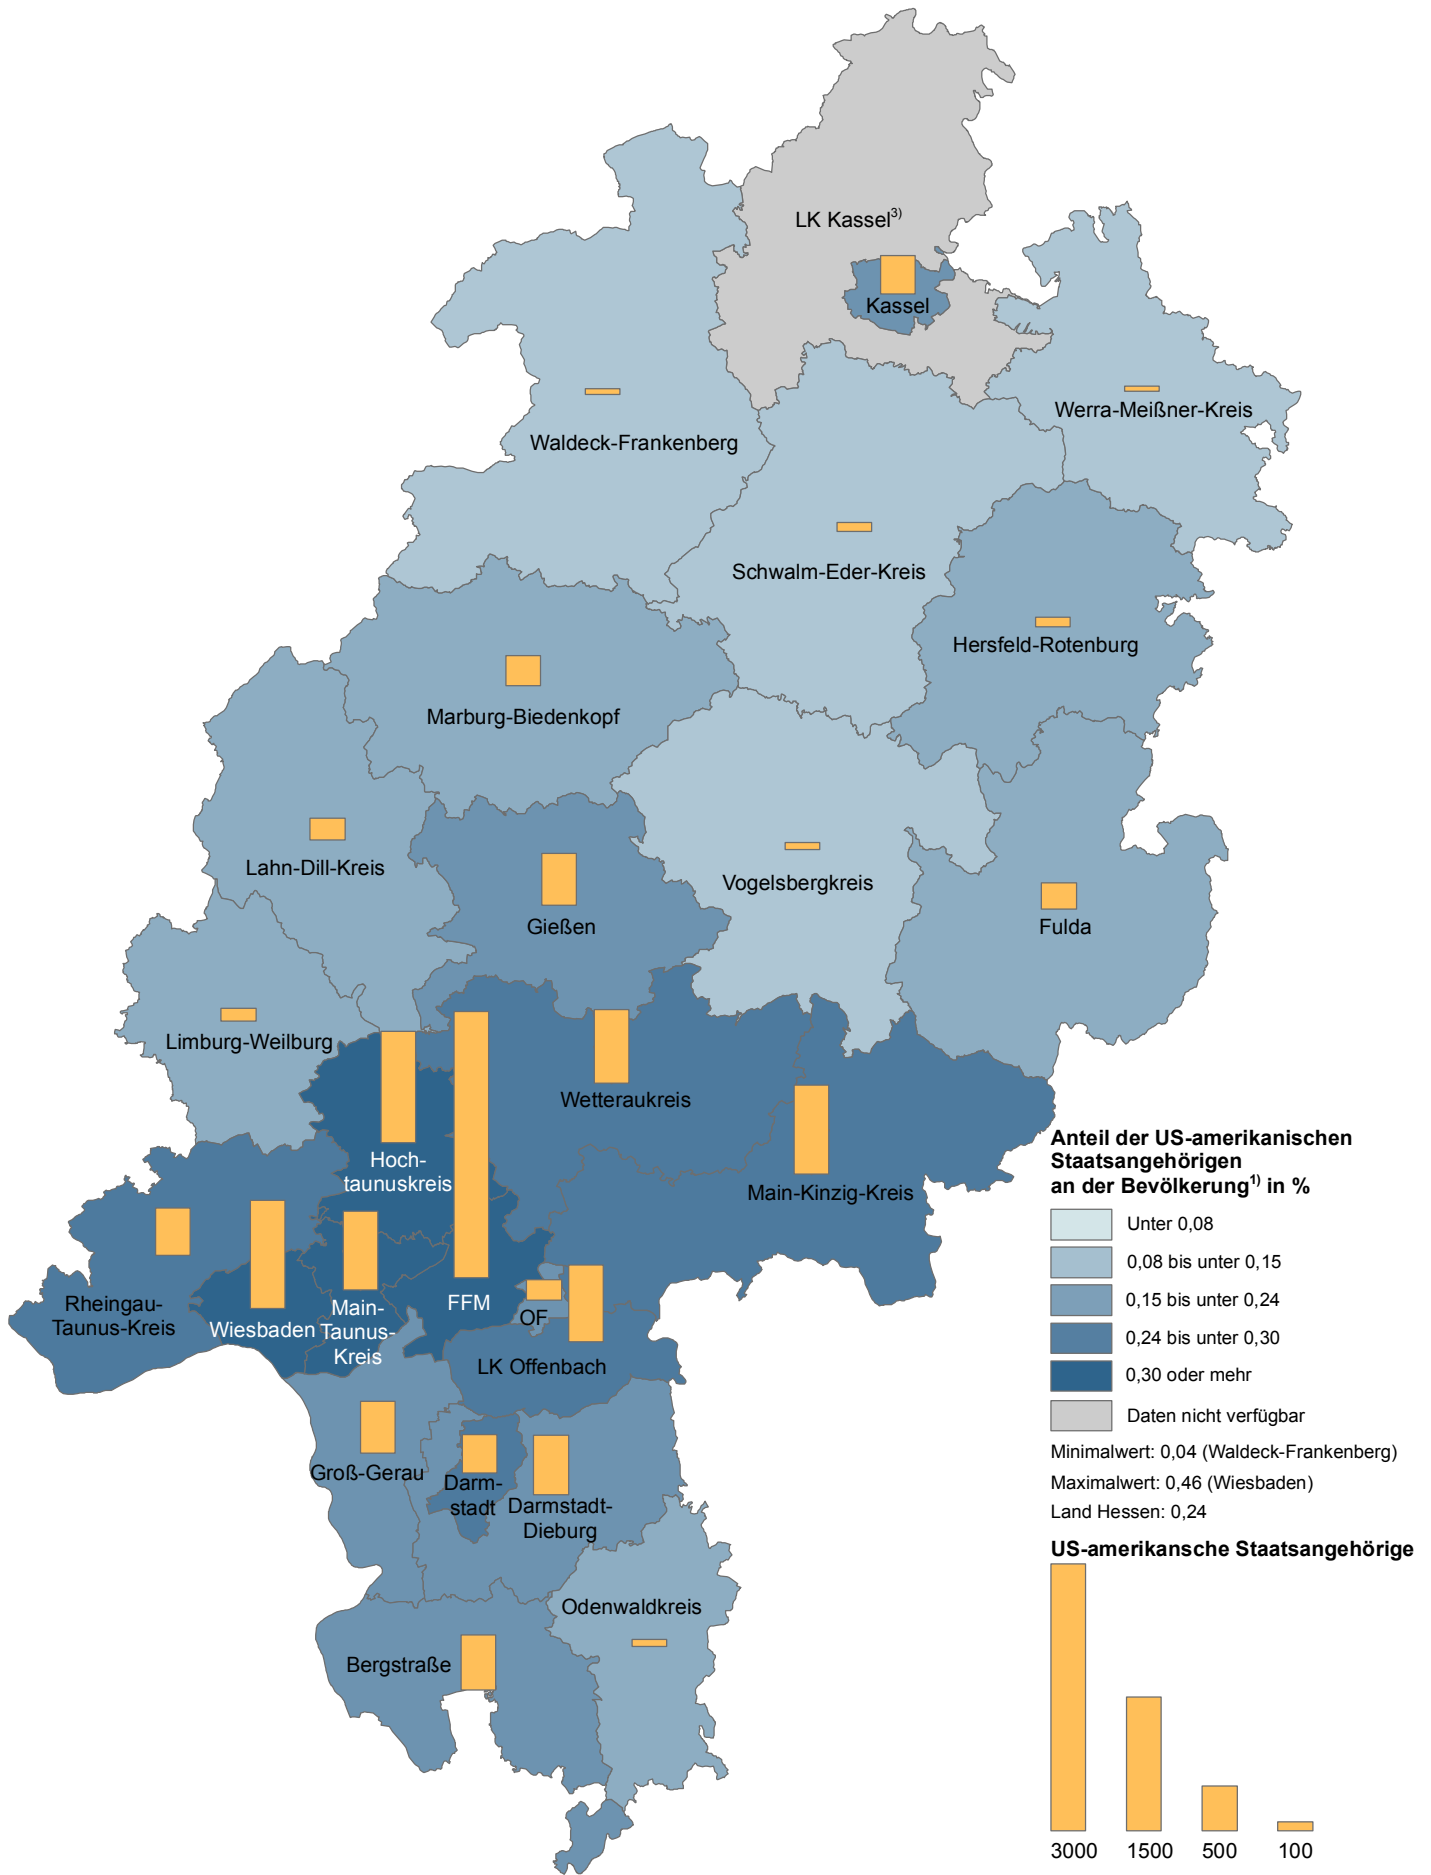

US-amerikanische Staatsangehörige²⁾ in Hessen am 31.12.2015

1) Ergebnisse auf Basis Zensus 2011 — 2) Ergebnisse aus dem Ausländerzentralregister
 3) Die Ausländerzentralregister-Zahlen für den Landkreis Kassel sind in dem Ergebnis der Stadt Kassel enthalten. Zusammenlegung der Ausländerbehörden zum 01.01.2008.