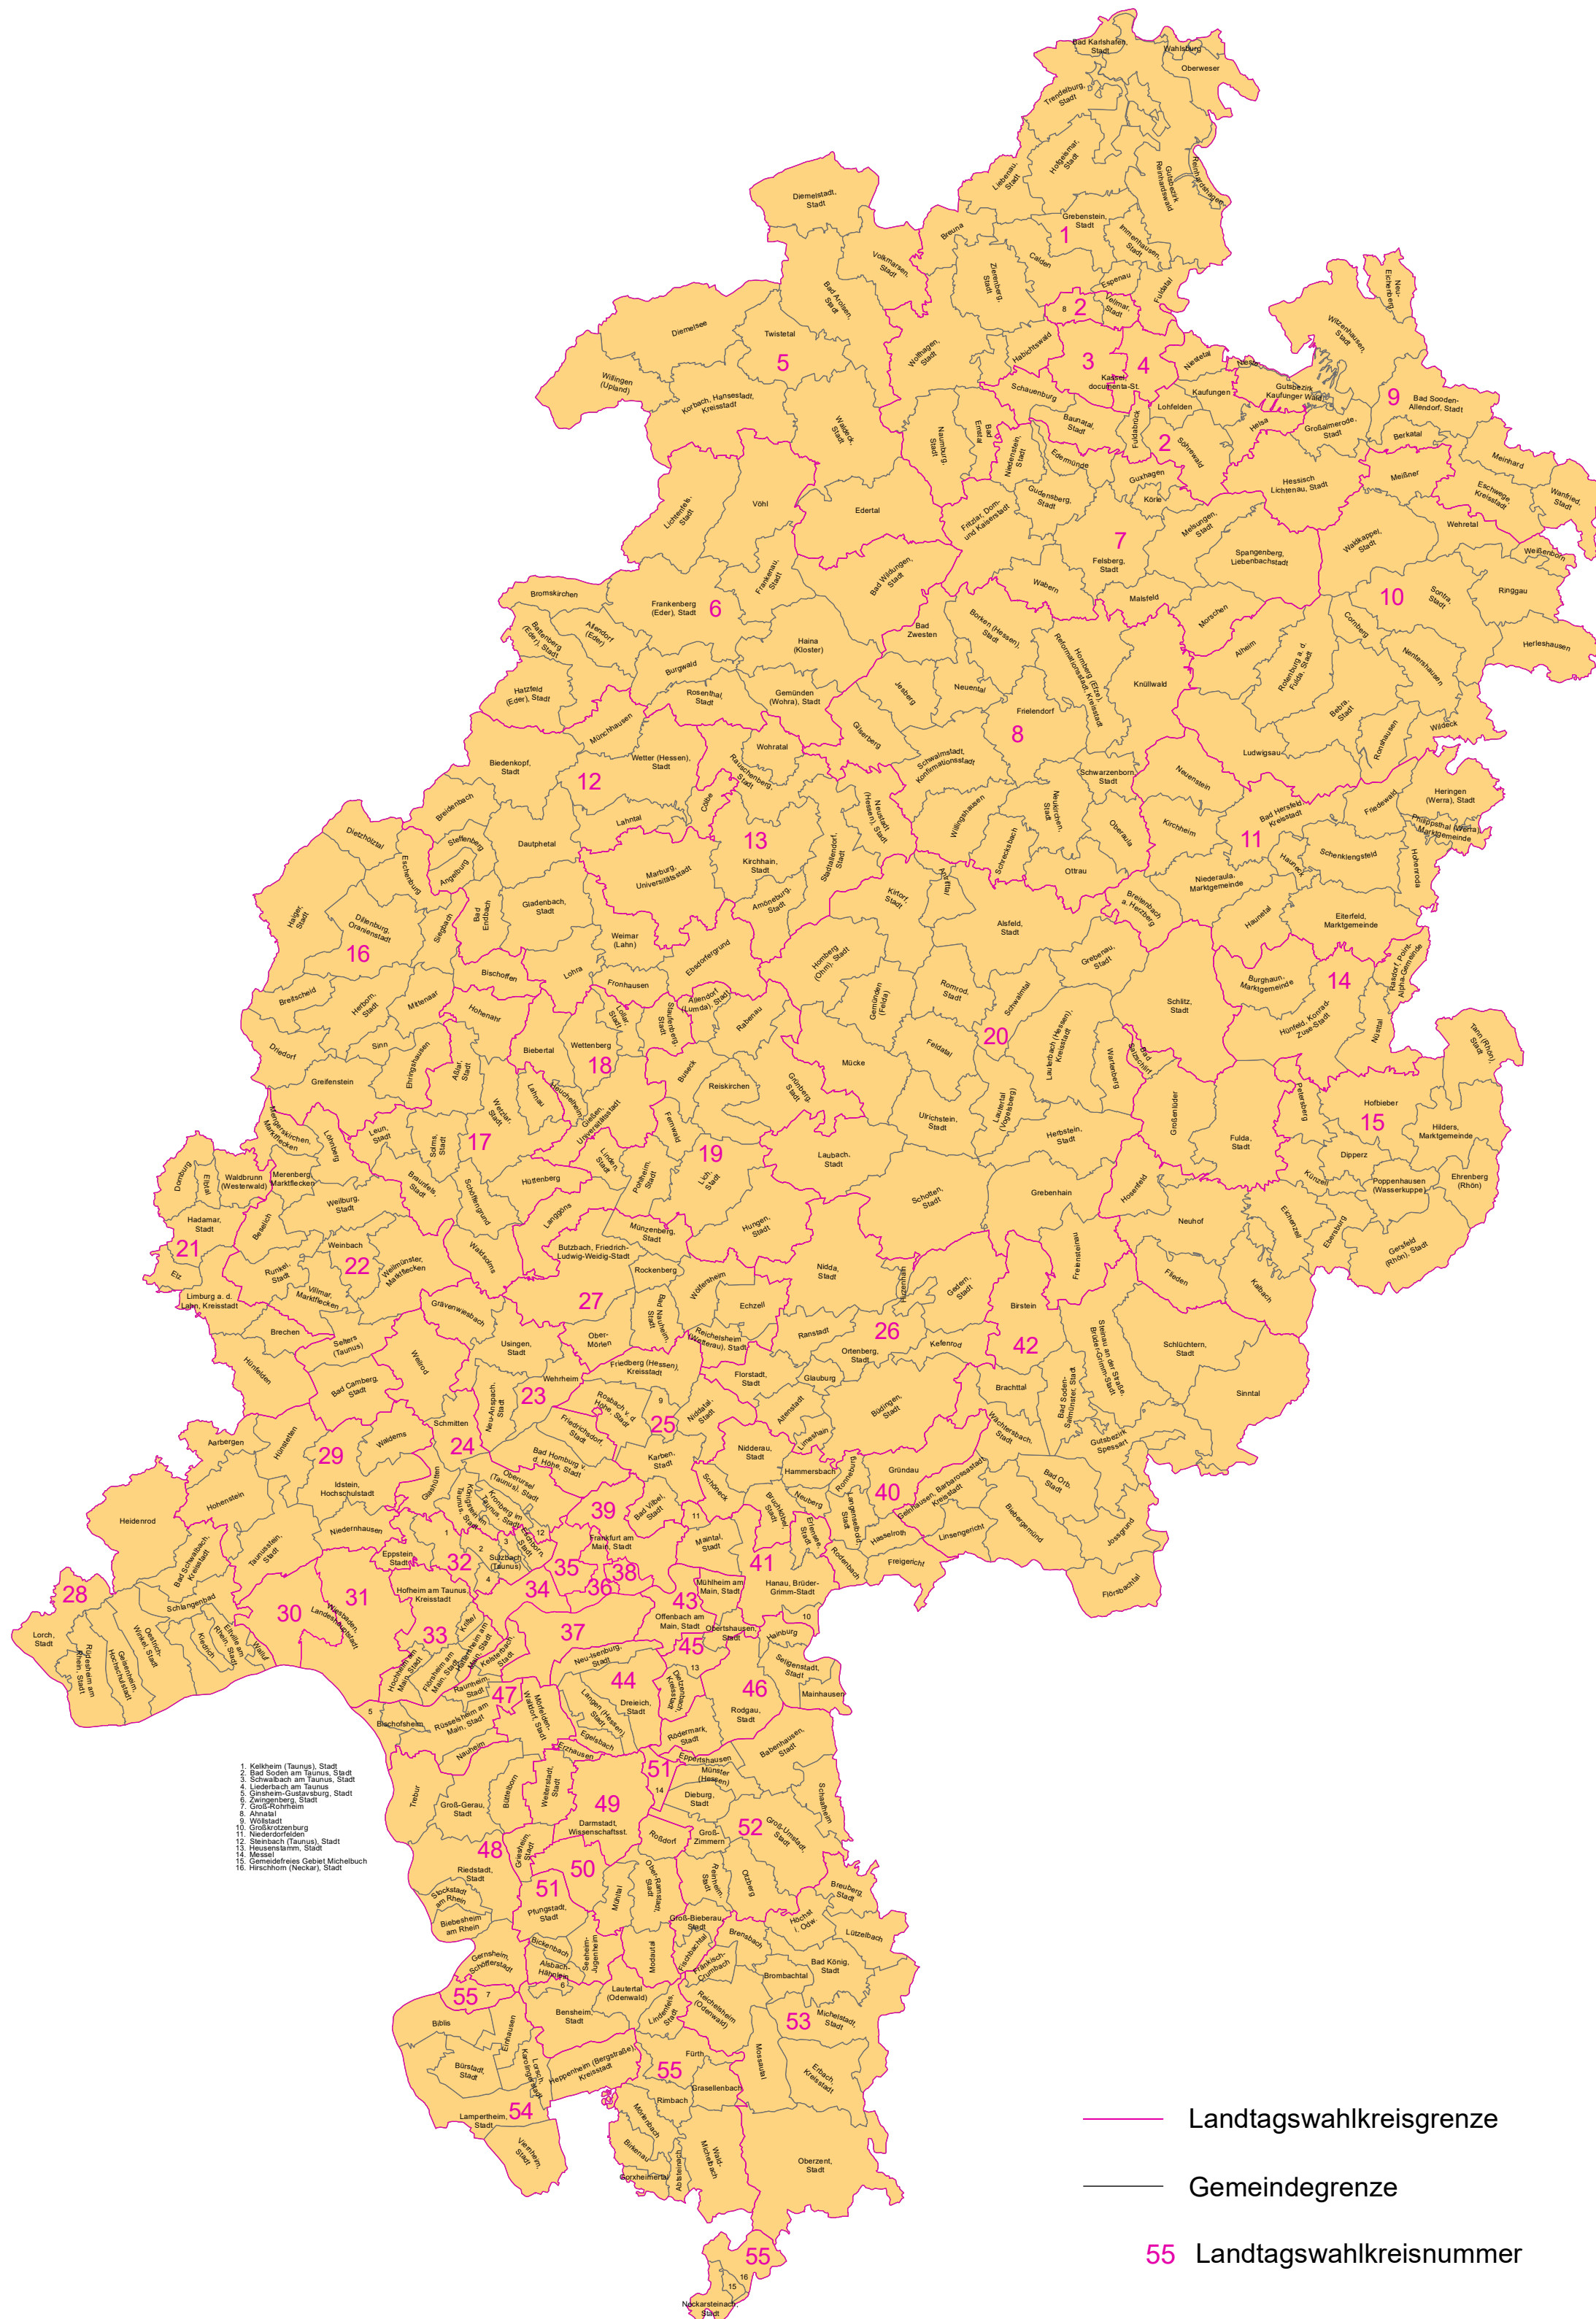

Landtagswahlkreise in Hessen am 28. Oktober 2018

Liste der Landtagswahlkreise

- 01 Kassel-Land I
- 02 Kassel-Land II
- 03 Kassel-Stadt I
- 04 Kassel-Stadt II
- 05 Waldeck-Frankenberg I
- 06 Waldeck-Frankenberg II
- 07 Schwalm-Eder I
- 08 Schwalm-Eder II
- 09 Eschwege-Witzenhausen
- 10 Rotenburg
- 11 Hersfeld
- 12 Marburg-Biedenkopf I
- 13 Marburg-Biedenkopf II
- 14 Fulda I
- 15 Fulda II
- 16 Lahn-Dill I
- 17 Lahn-Dill II
- 18 Gießen I
- 19 Gießen II
- 20 Vogelsberg
- 21 Limburg-Weilburg I
- 22 Limburg-Weilburg II
- 23 Hochtaunus I
- 24 Hochtaunus II
- 25 Wetterau I
- 26 Wetterau II
- 27 Wetterau III
- 28 Rheingau-Taunus I
- 29 Rheingau-Taunus II
- 30 Wiesbaden I
- 31 Wiesbaden II
- 32 Main-Taunus I
- 33 Main-Taunus II
- 34 Frankfurt am Main I
- 35 Frankfurt am Main II
- 36 Frankfurt am Main III
- 37 Frankfurt am Main IV
- 38 Frankfurt am Main V
- 39 Frankfurt am Main VI
- 40 Main-Kinzig I
- 41 Main-Kinzig II
- 42 Main-Kinzig III
- 43 Offenbach-Stadt
- 44 Offenbach Land I
- 45 Offenbach Land II
- 46 Offenbach Land III
- 47 Groß-Gerau I
- 48 Groß-Gerau II
- 49 Darmstadt-Stadt I
- 50 Darmstadt-Stadt II
- 51 Darmstadt-Dieburg I
- 52 Darmstadt-Dieburg II
- 53 Odenwald
- 54 Bergstraße I
- 55 Bergstraße II