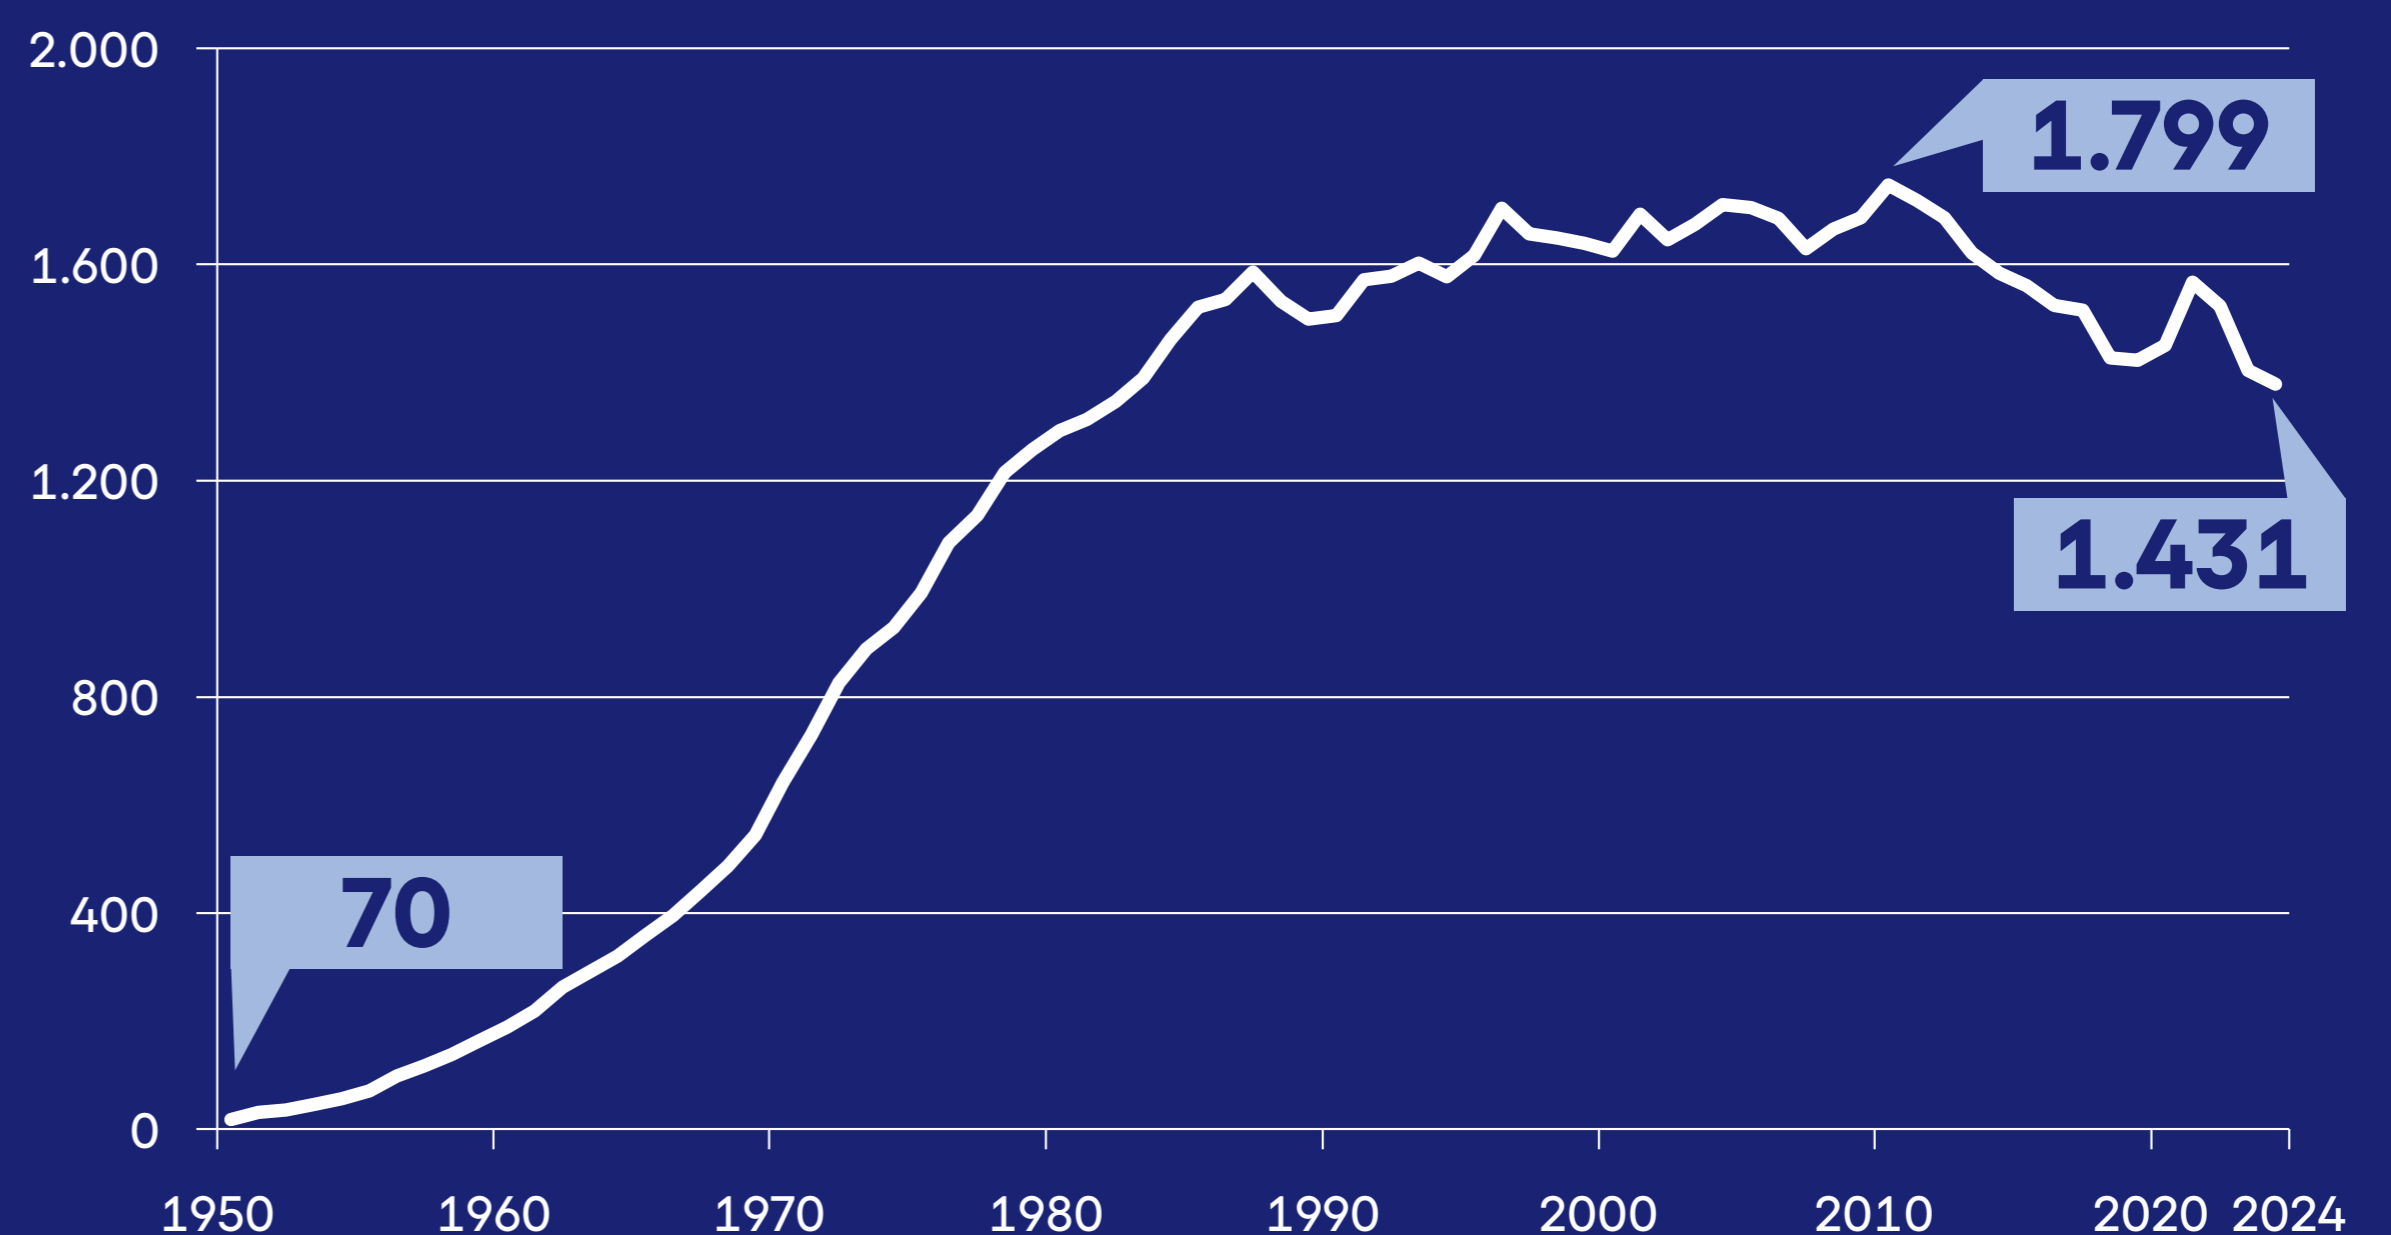

STROM, WASSER UND ABFALL IN HESSEN

ERZEUGUNG UND VERBRAUCH

JÄHRLICHER STROMVERBRAUCH DER HAUSHALTE JE PERSON

in Kilowattstunden

MIT EINER KILOWATTSTUNDE STROM KANN MAN¹ ...

70 Tassen Kaffee kochen.

1 Maschine Wäsche waschen.

10 Stunden LED-TV schauen.

TÄGLICHER TRINKWASSER-VERBRAUCH JE PERSON²

1979: **135** Liter
1987: **145** Liter
2022: **127** Liter

JÄHRLICHE HAUSHALTS-ABFÄLLE JE PERSON

1977: **405** kg
2014: **476** kg
2024: **438** kg