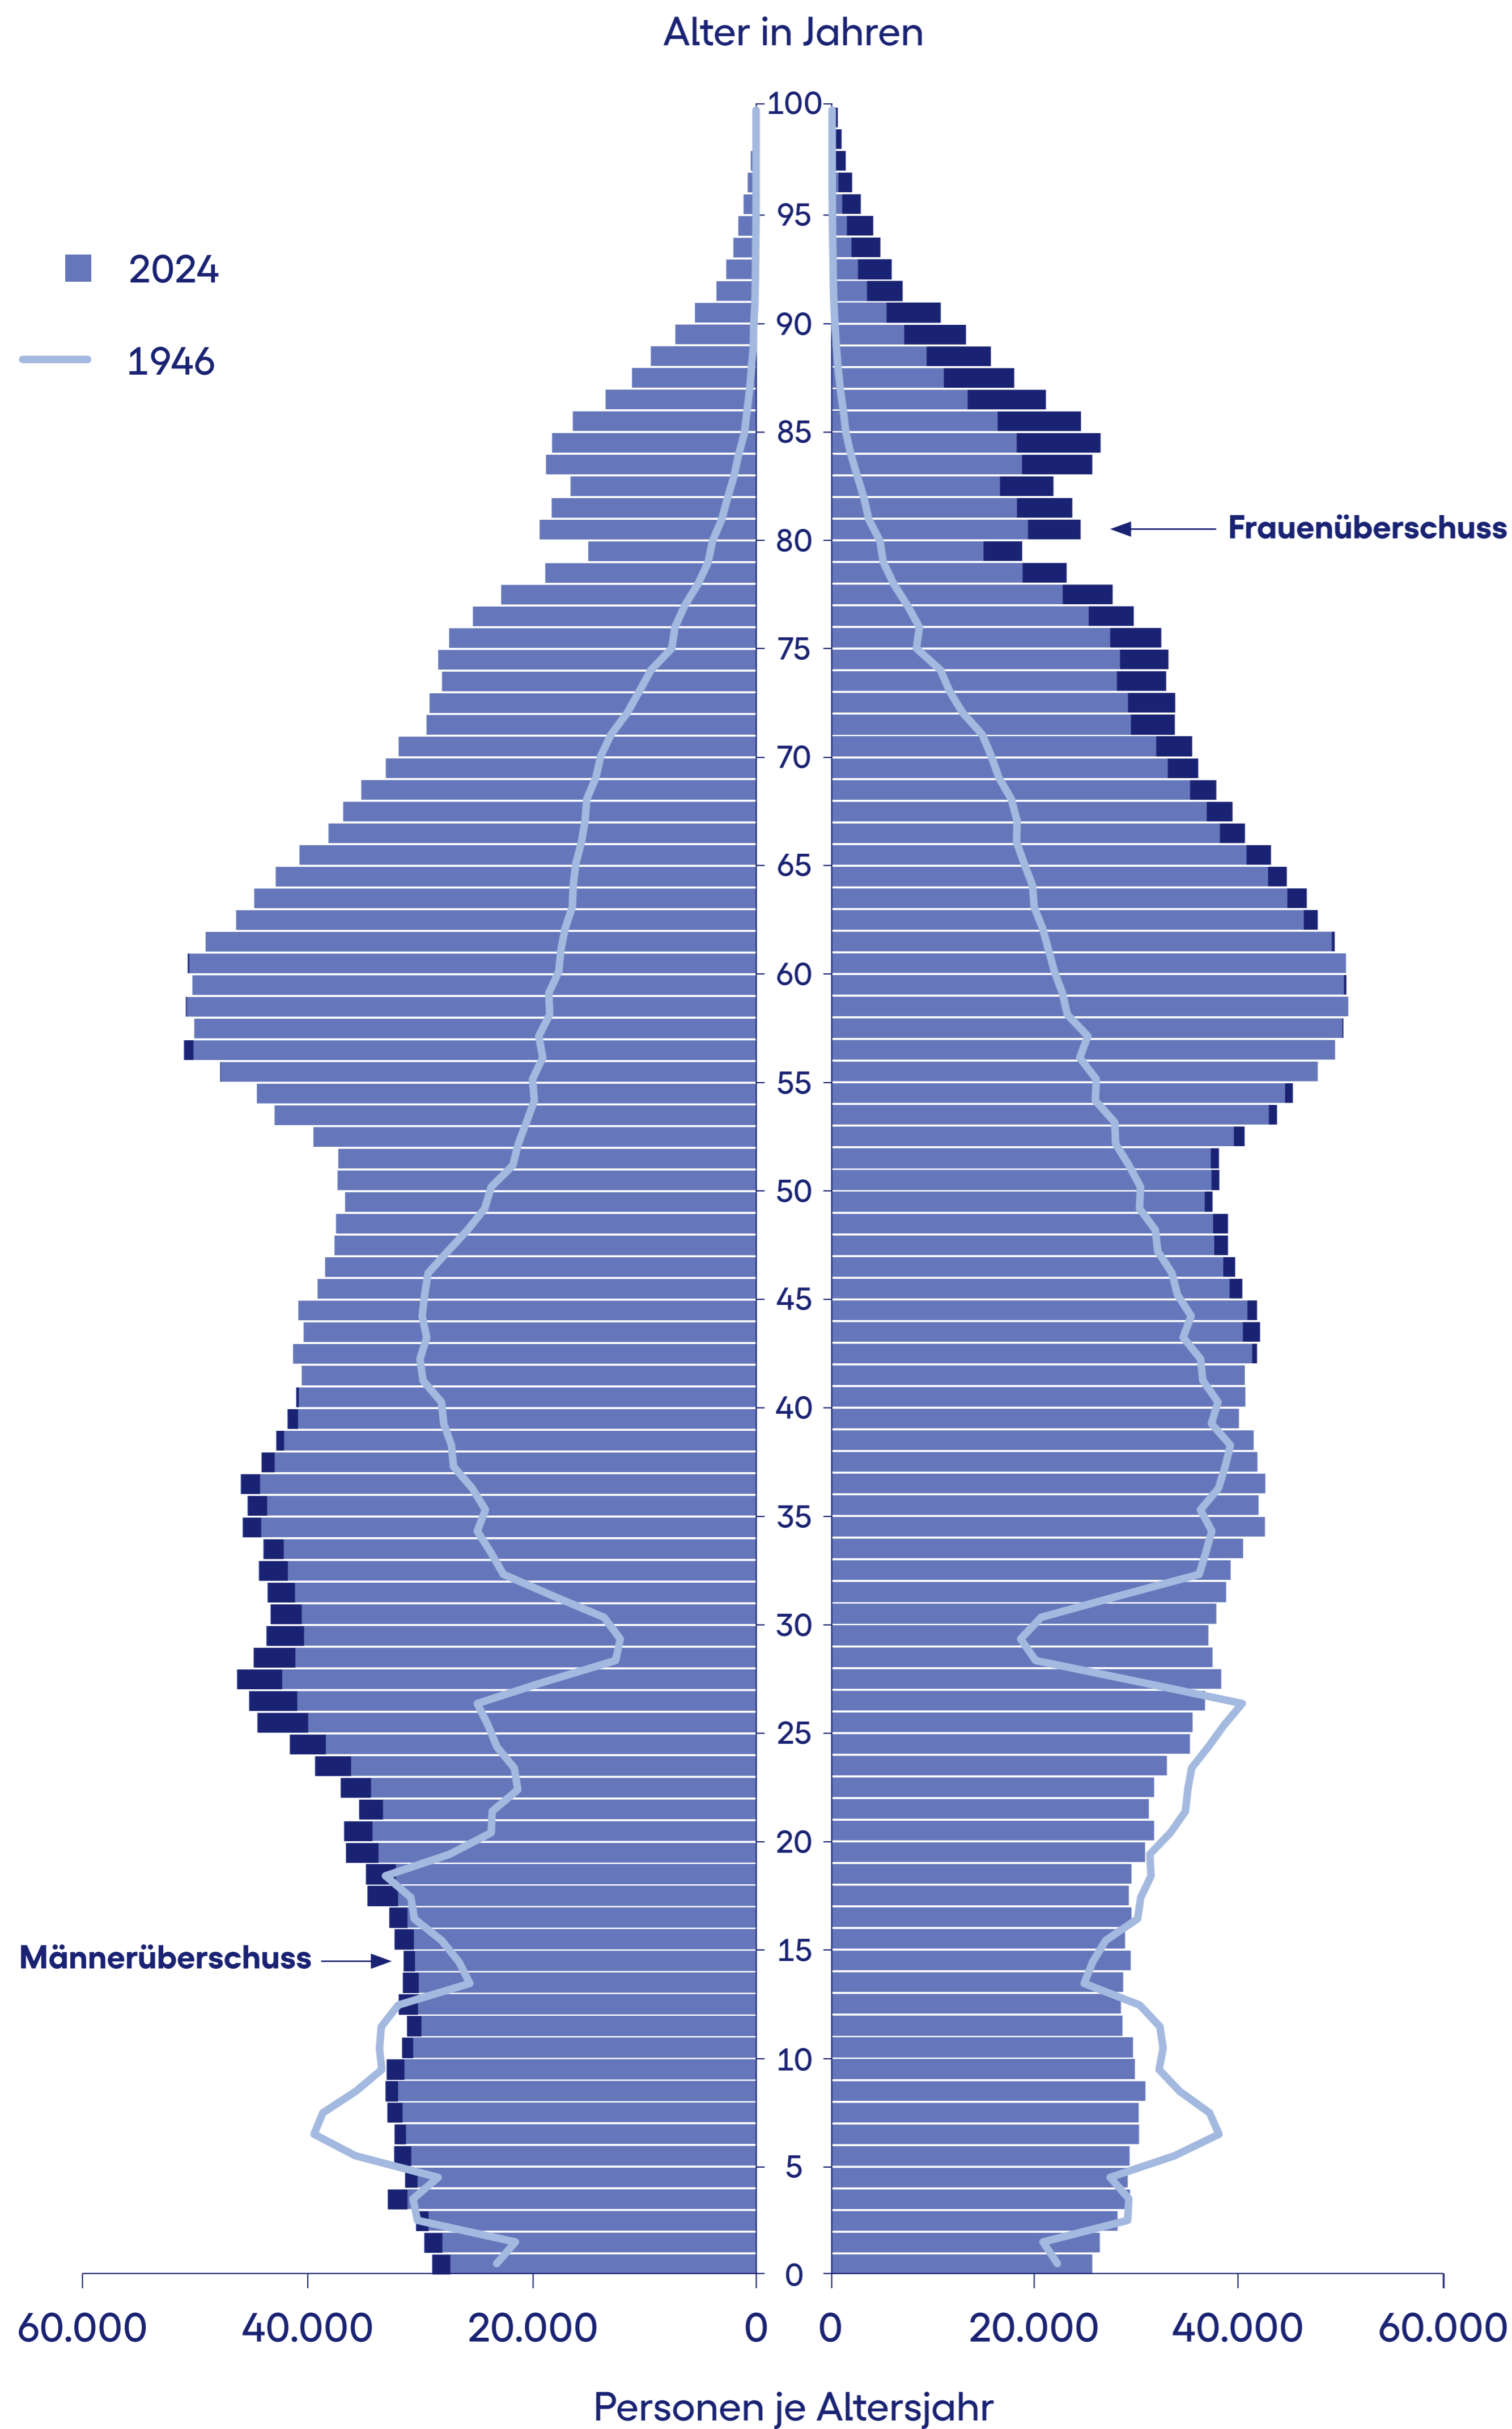

ALTERSSTRUKTUR IN HESSEN VERSCHIEBT SICH

MÄNNER

FRAUEN

BEVÖLKERUNGS-
ANSTIEG VON
1946 BIS 2024

57,2%

PROGNOSE 2070

Bevölkerung insgesamt:

5.821.618

2024: 6.280.793

darunter im Alter von 65 Jahren
und älter:

29,3%

2024: 21,7%

Durchschnittsalter:

48,2 Jahre

2024: 44,3 Jahre