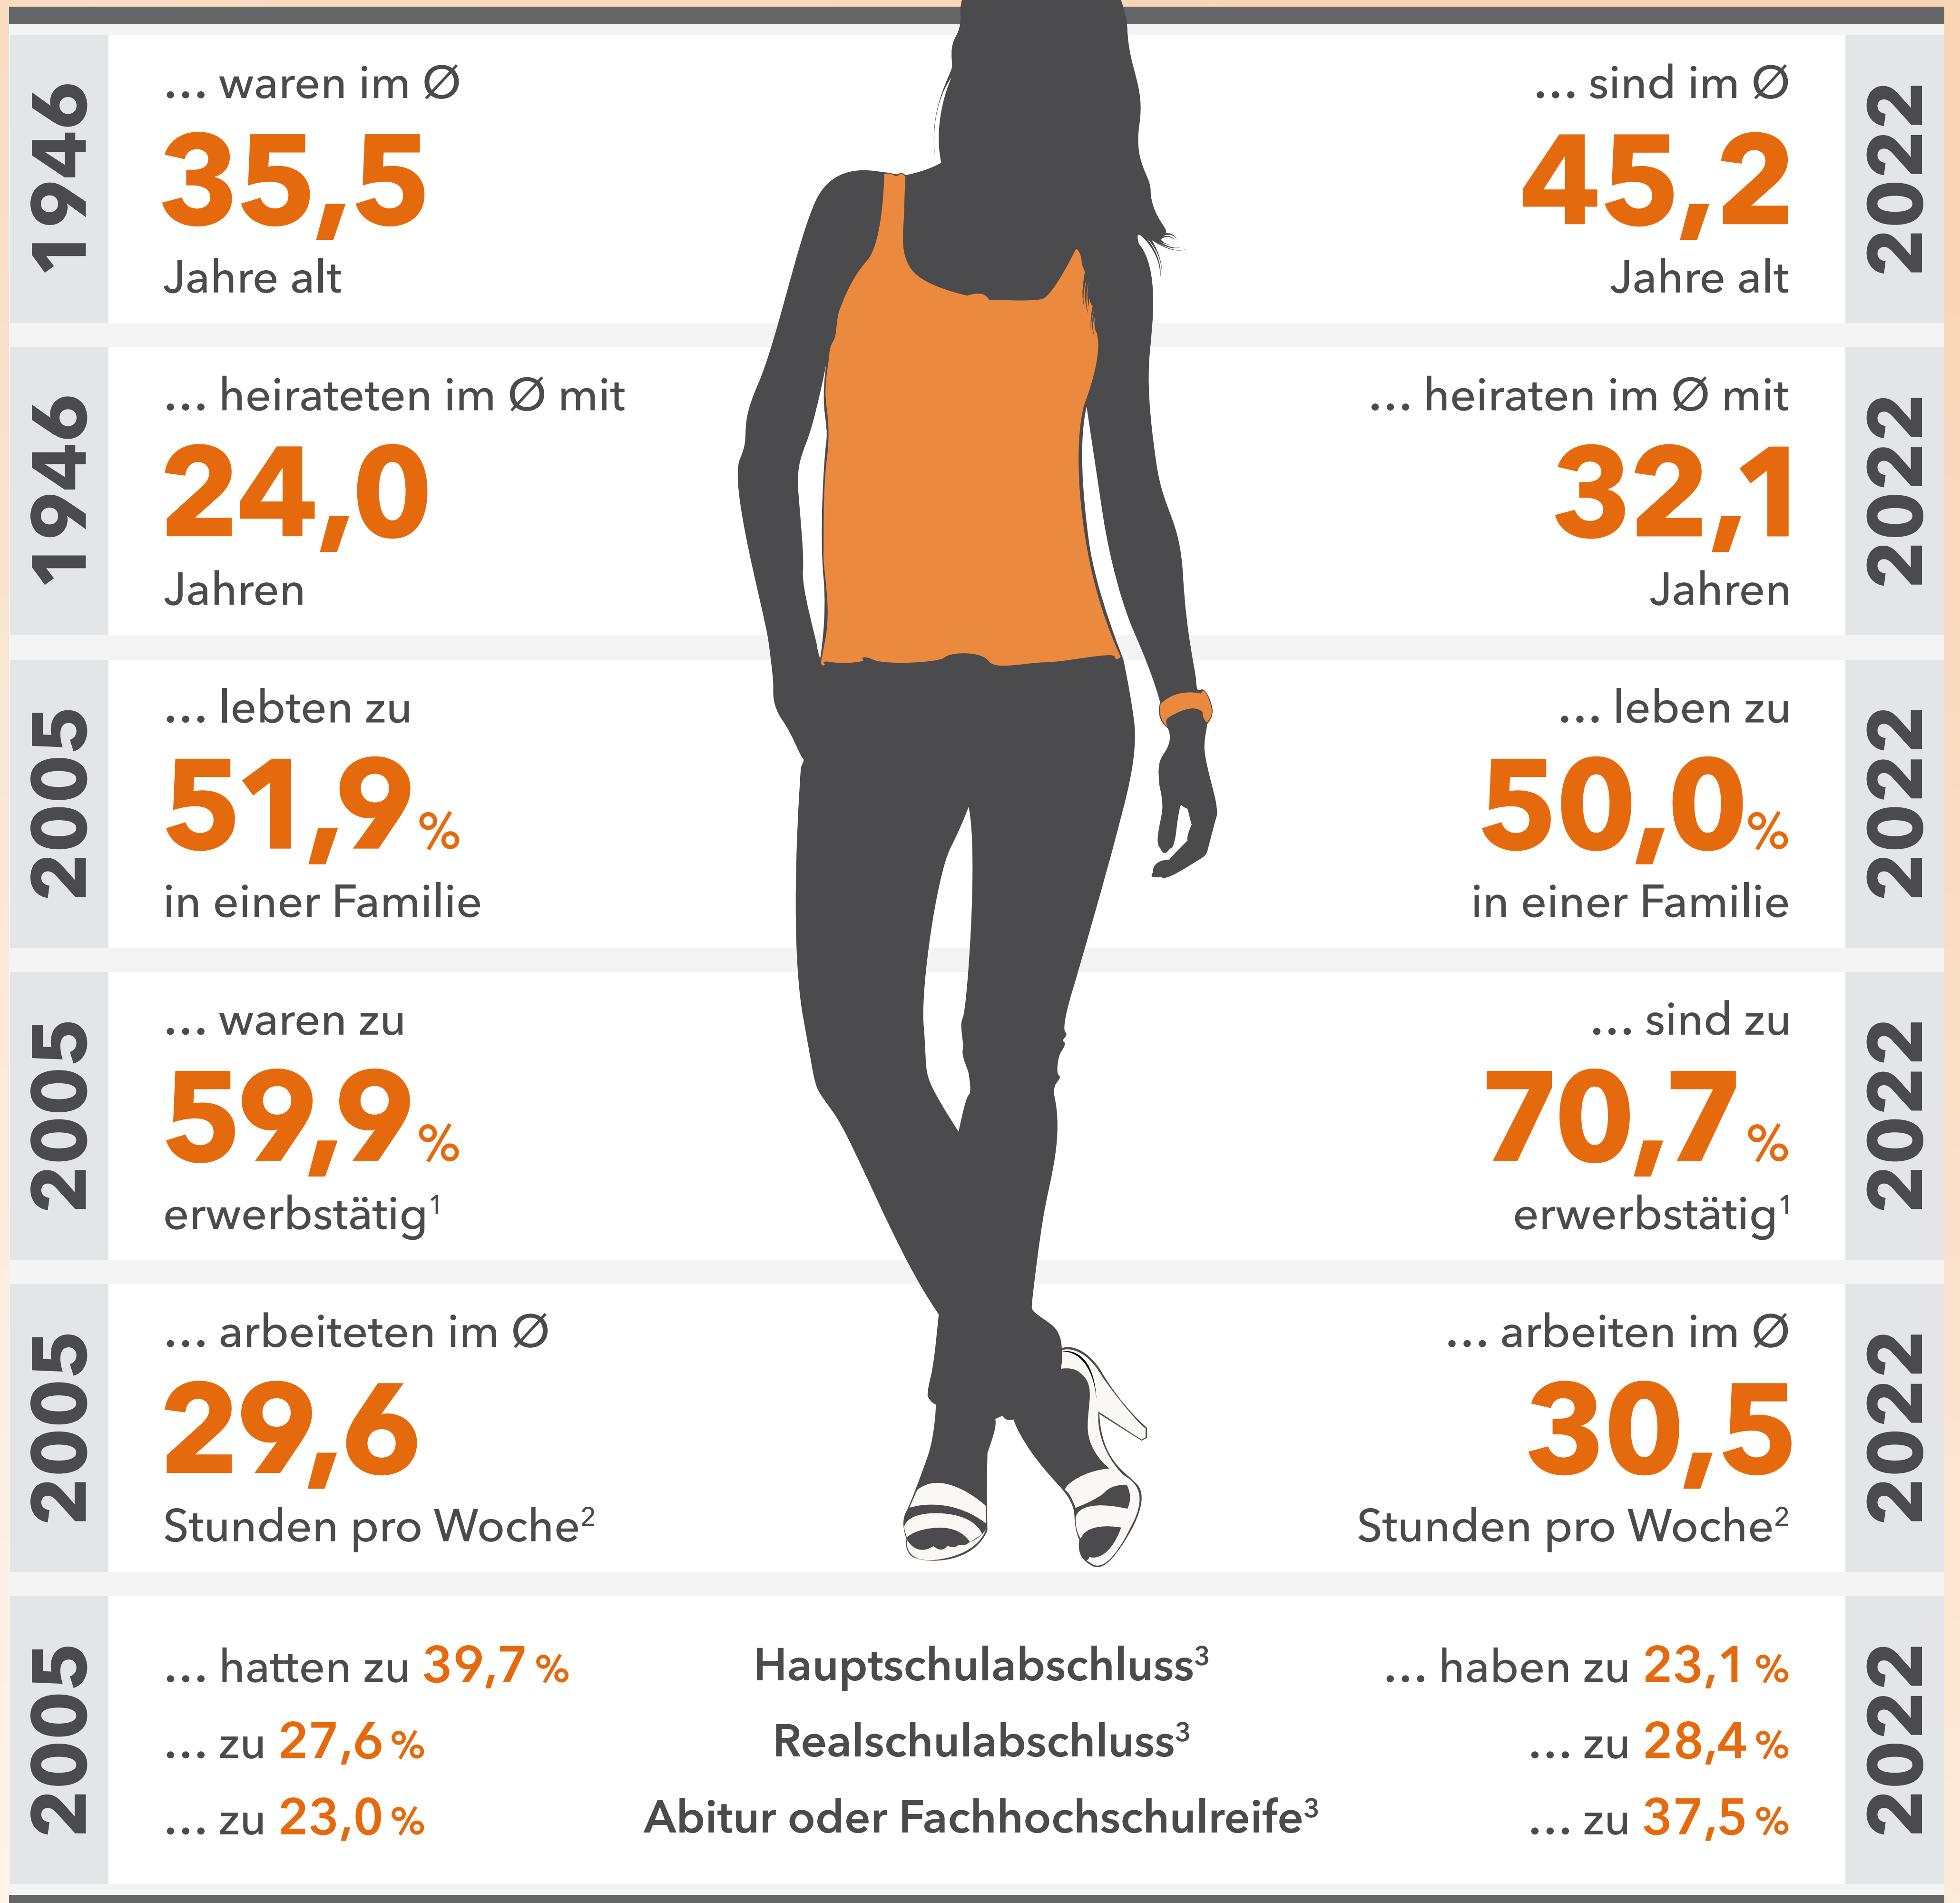

HESSINNEN DAMALS UND HEUTE

1) Bevölkerung zwischen 15 und unter 65 Jahren
 2) Erwerbstätige Bevölkerung ab 15 Jahren
 3) Bevölkerung ab 15 Jahren