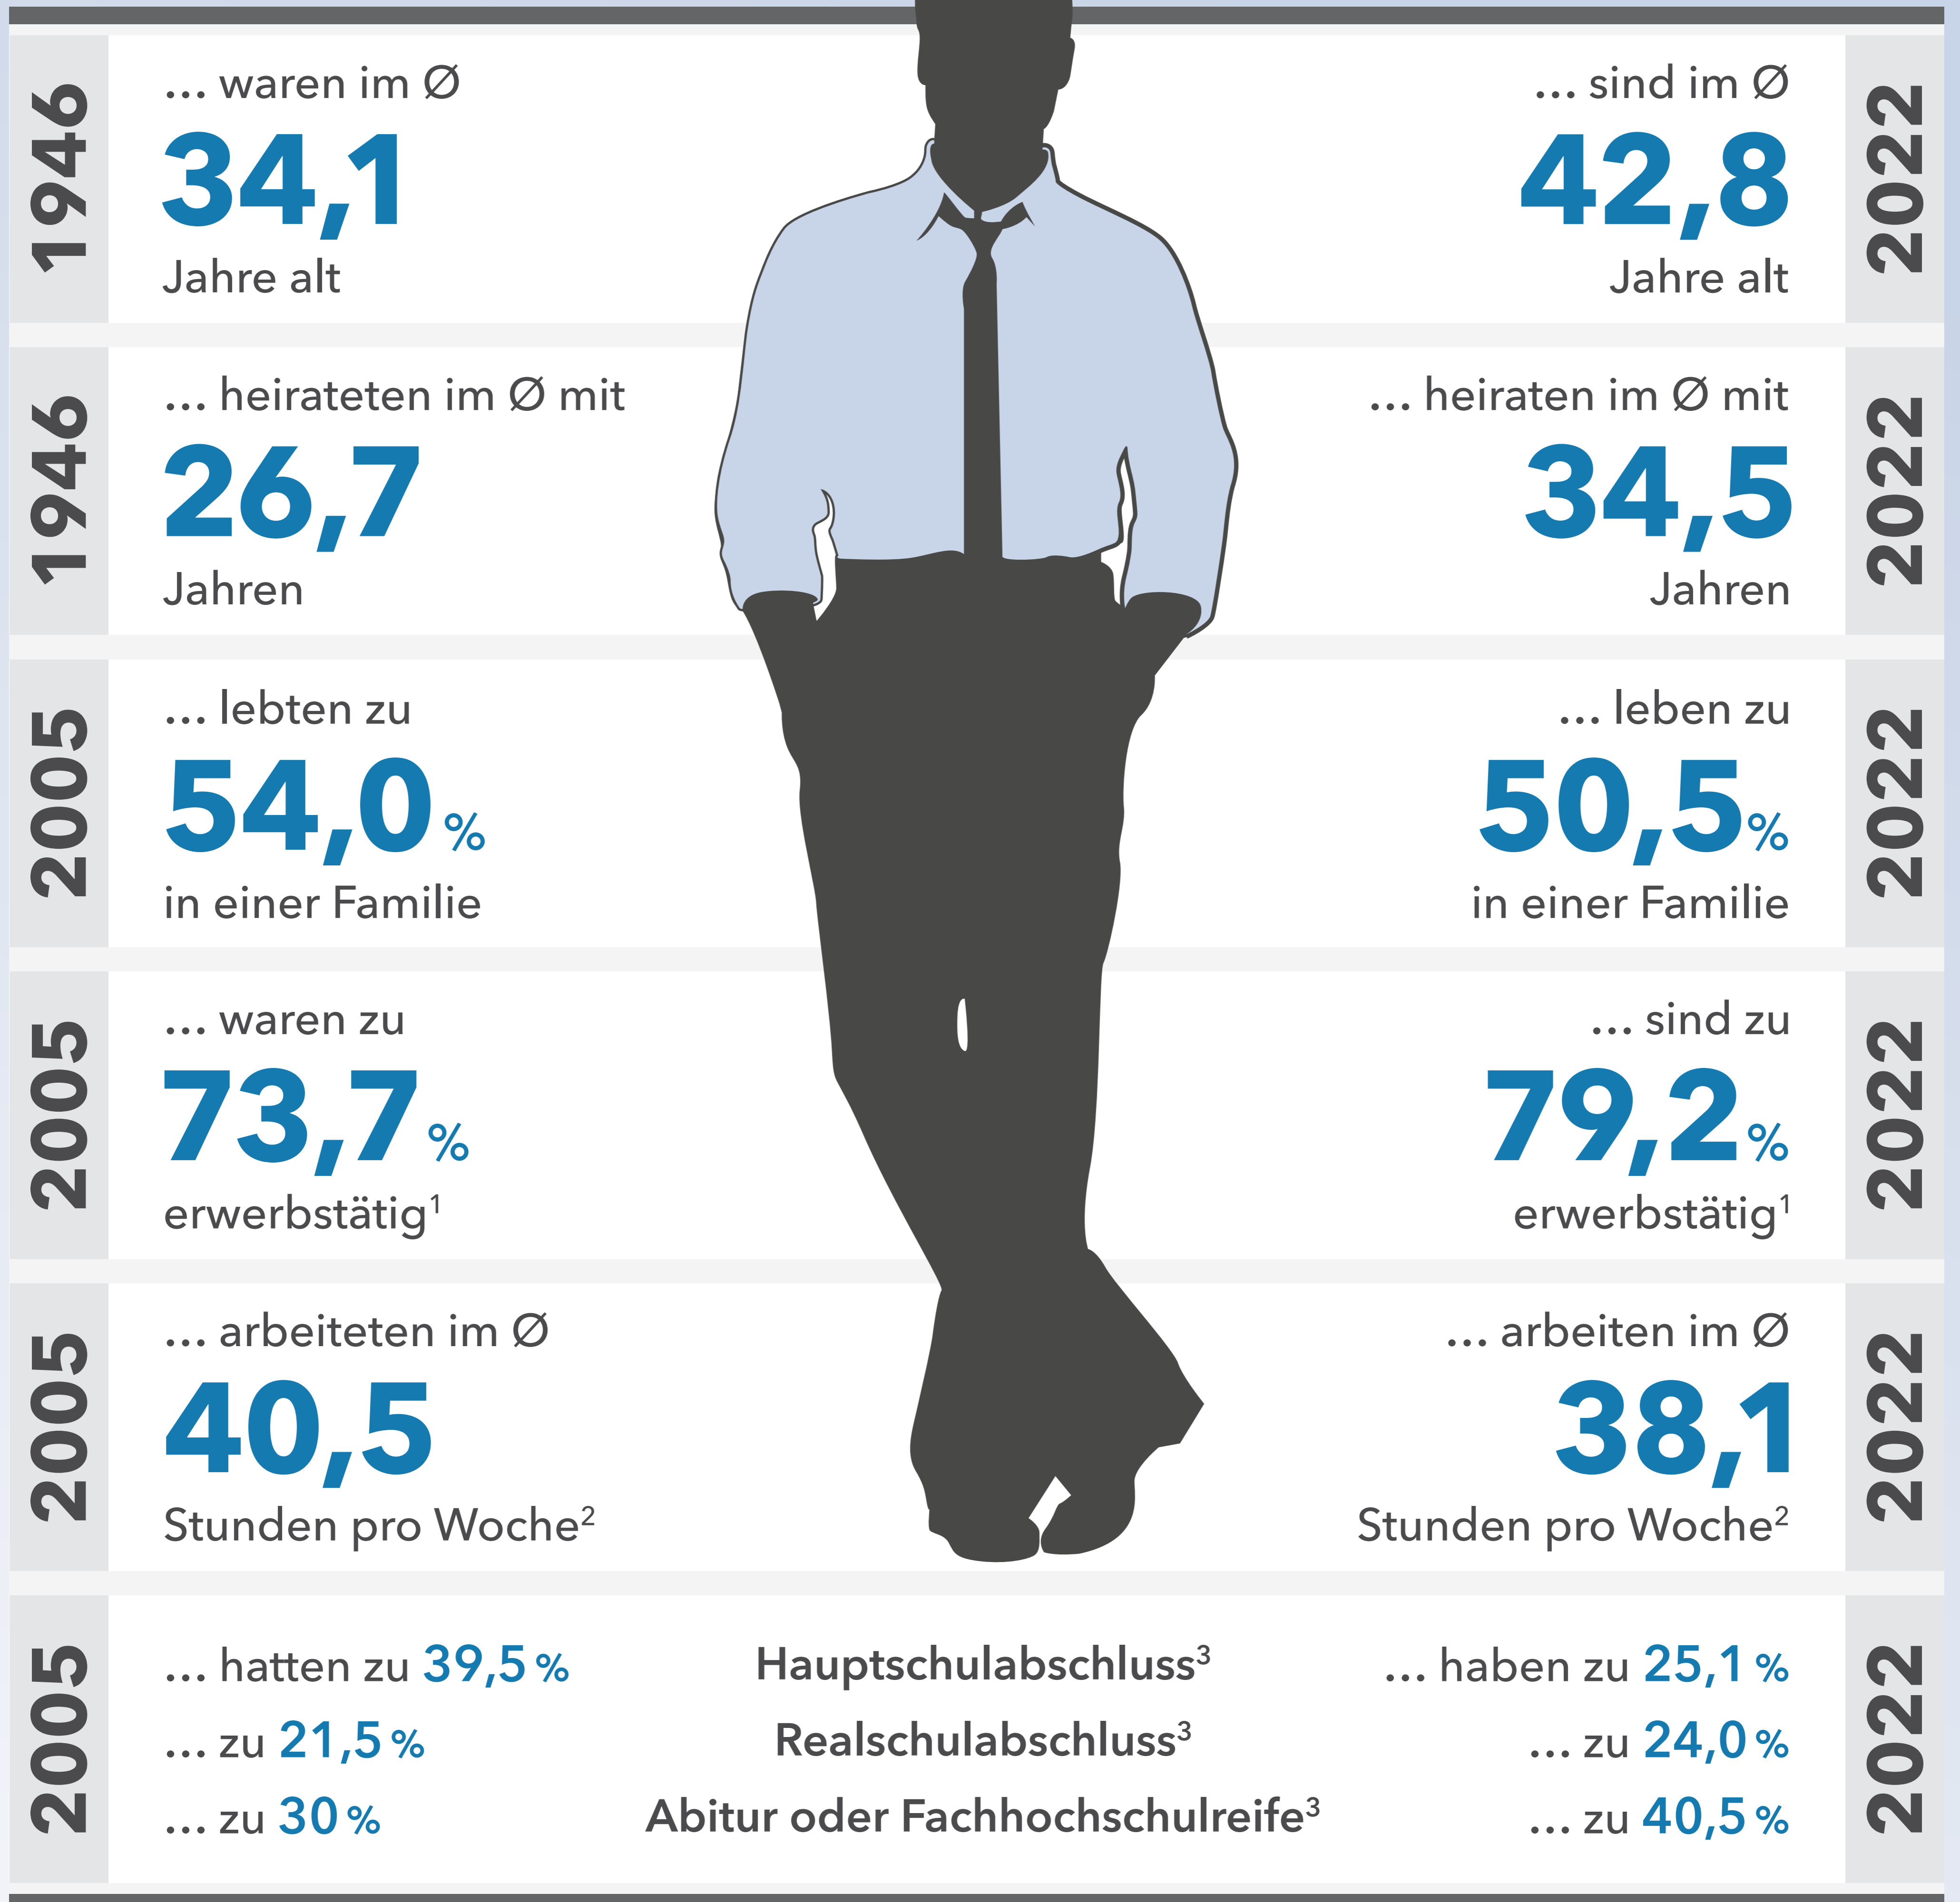

HESSEN DAMALS UND HEUTE

1) Bevölkerung zwischen 15 und unter 65 Jahren
2) Erwerbstätige Bevölkerung ab 15 Jahren
3) Bevölkerung ab 15 Jahren