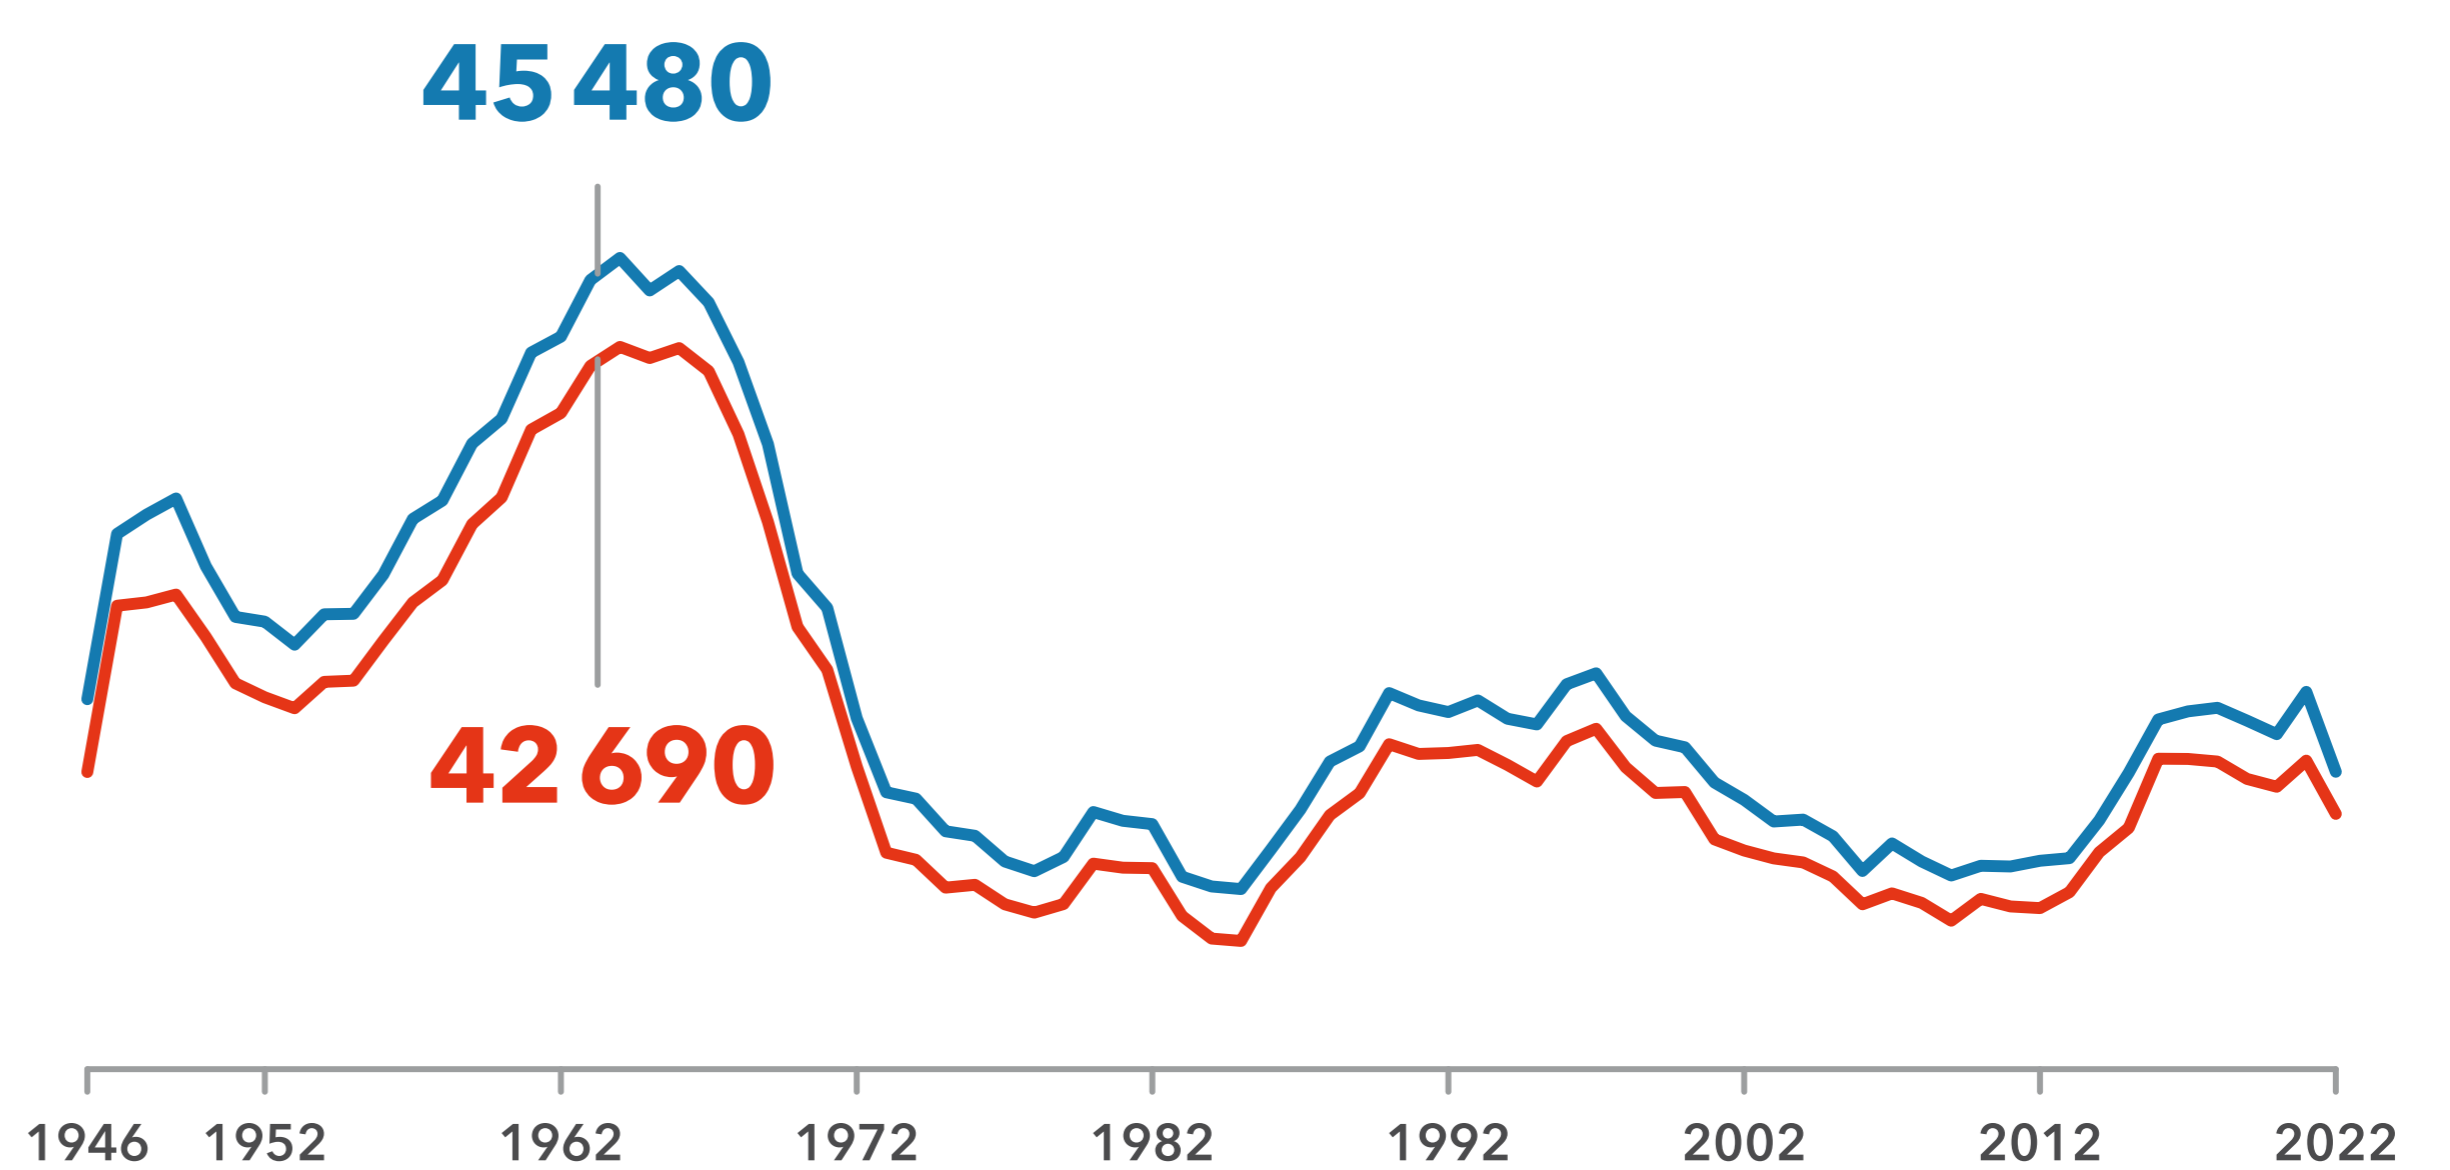

# NEUGEBORENE HESSINNEN UND HESSEN

## NEUGEBORENE

MÄNNLICH  
WEIBLICH

1946: **31 620**  
2022: **29 342**

1946: **29 330**  
2022: **28 018**

## GEBURTENSTÄRKSTER JAHRGANG

1964: **88 170** gesamt

## LEBENSERWARTUNG EINES NEUGEBORENE KINDES

MÄNNLICH  
WEIBLICH

1952: **66** Jahre  
2022: **79** Jahre

1952: **69** Jahre  
2022: **83** Jahre

Weitere Informationen  
finden Sie hier: