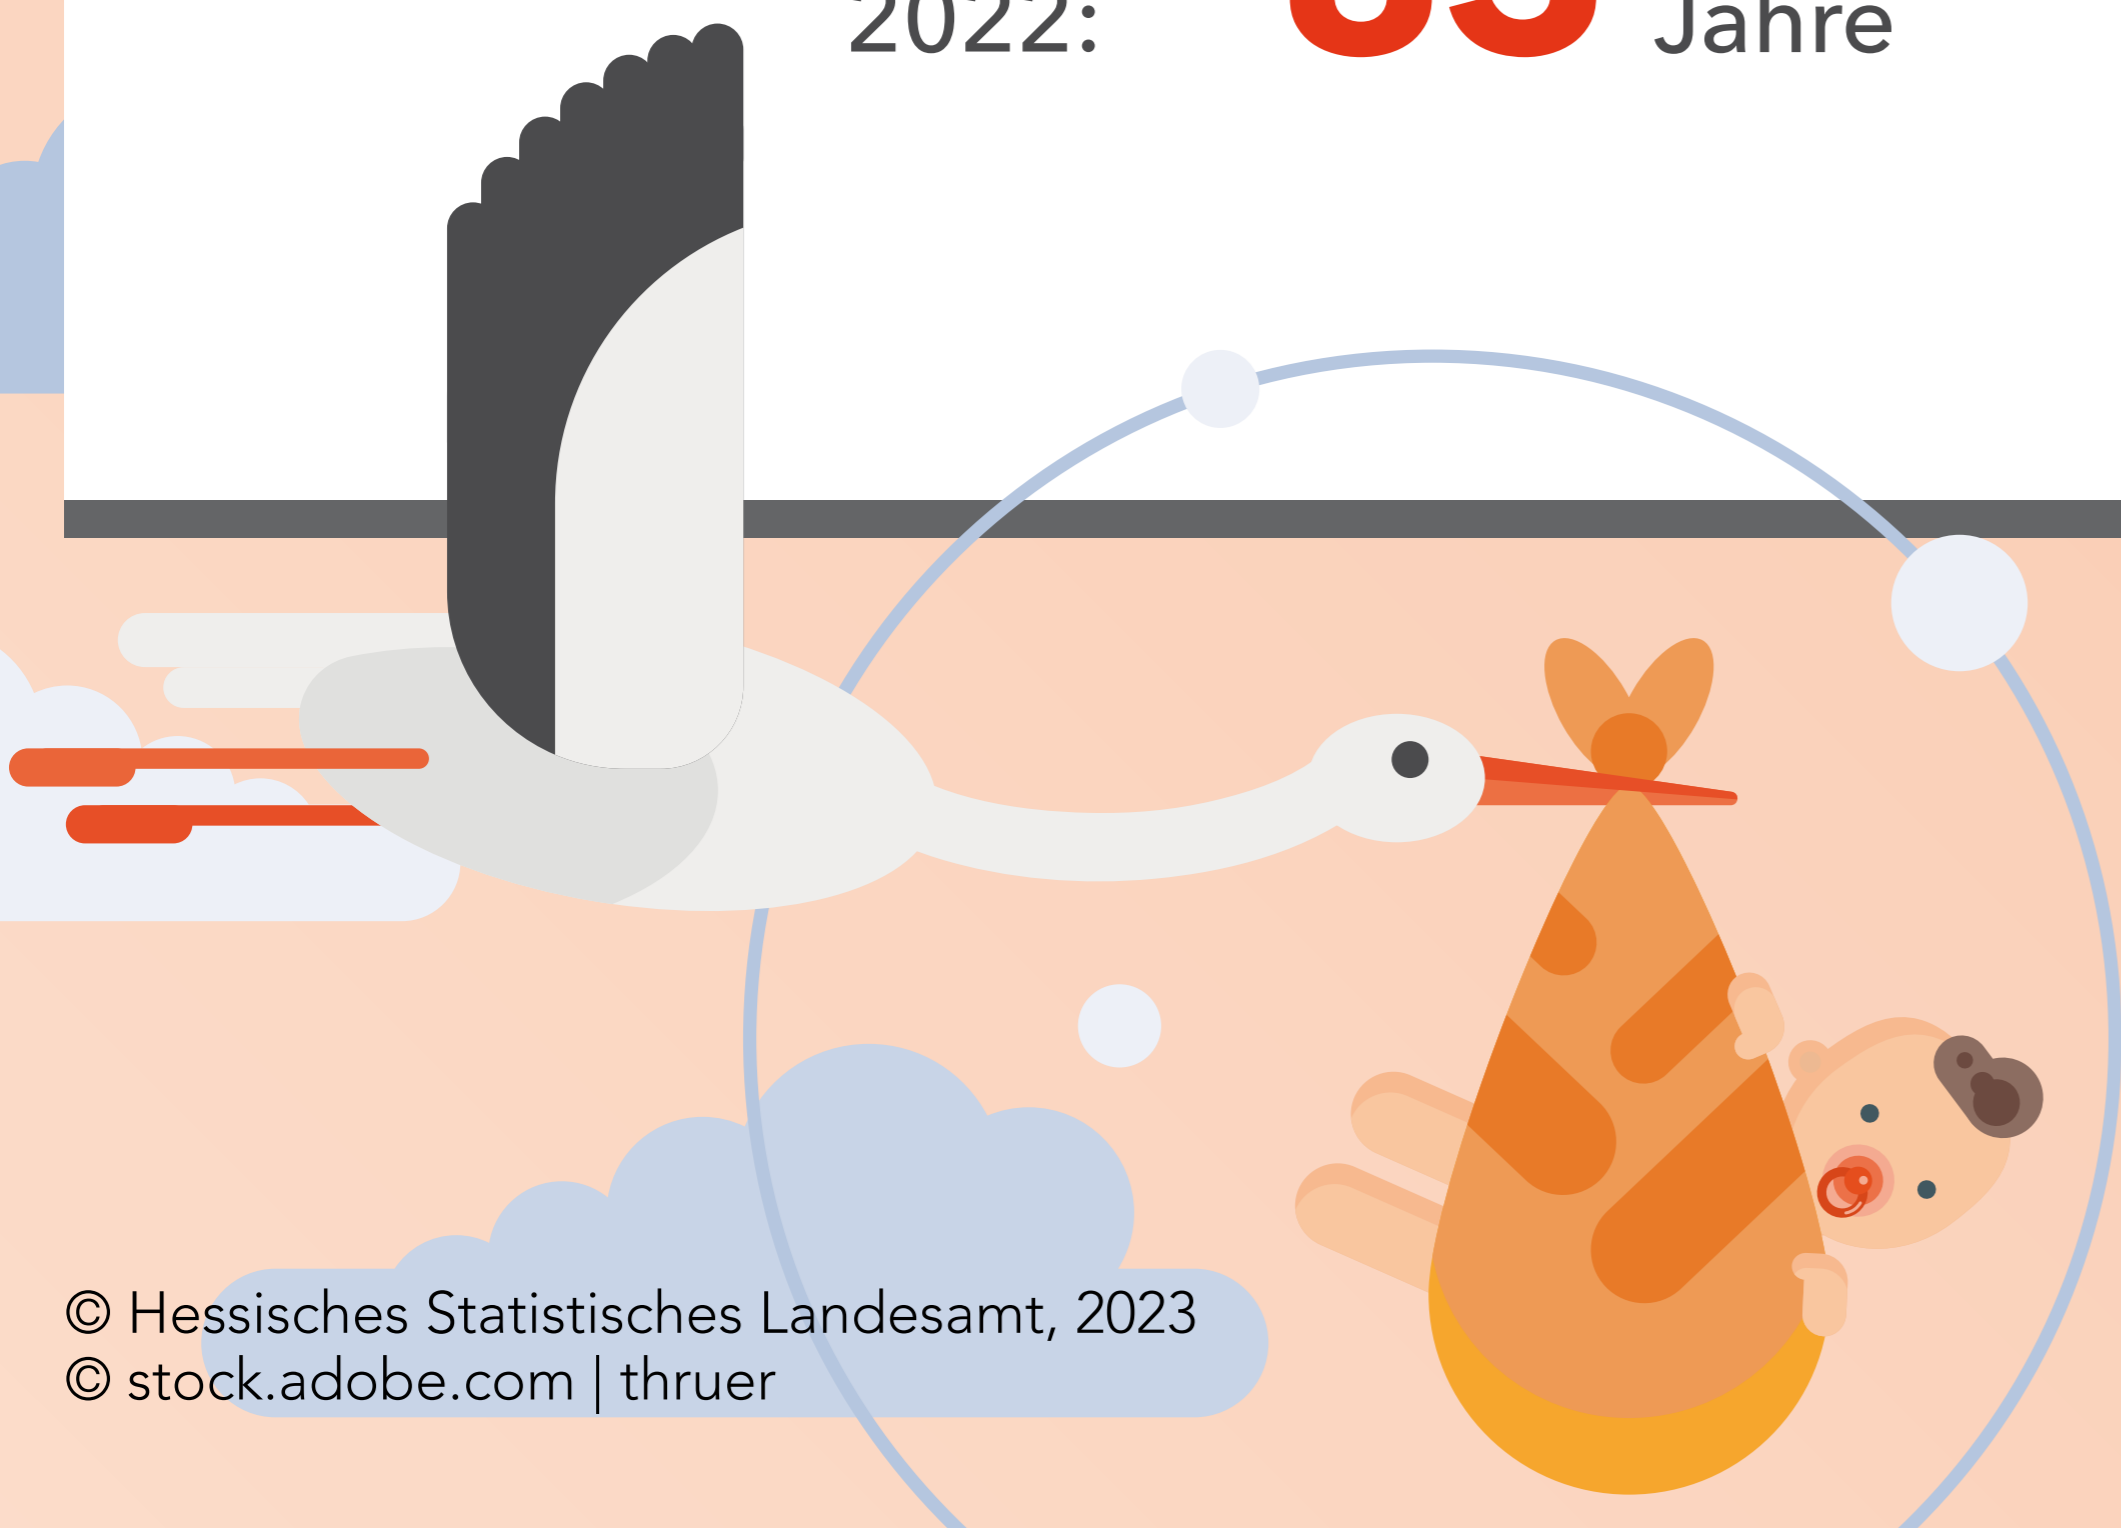

## GEBURTENSTÄRKSTER JAHRGANG

1964: **88 170** gesamt

## LEBENSERWARTUNG EINES NEUGEBORENE KINDES

MÄNNLICH  
WEIBLICH

1952: **66** Jahre  
2022: **79** Jahre

1952: **69** Jahre  
2022: **83** Jahre

Weitere Informationen  
finden Sie hier: