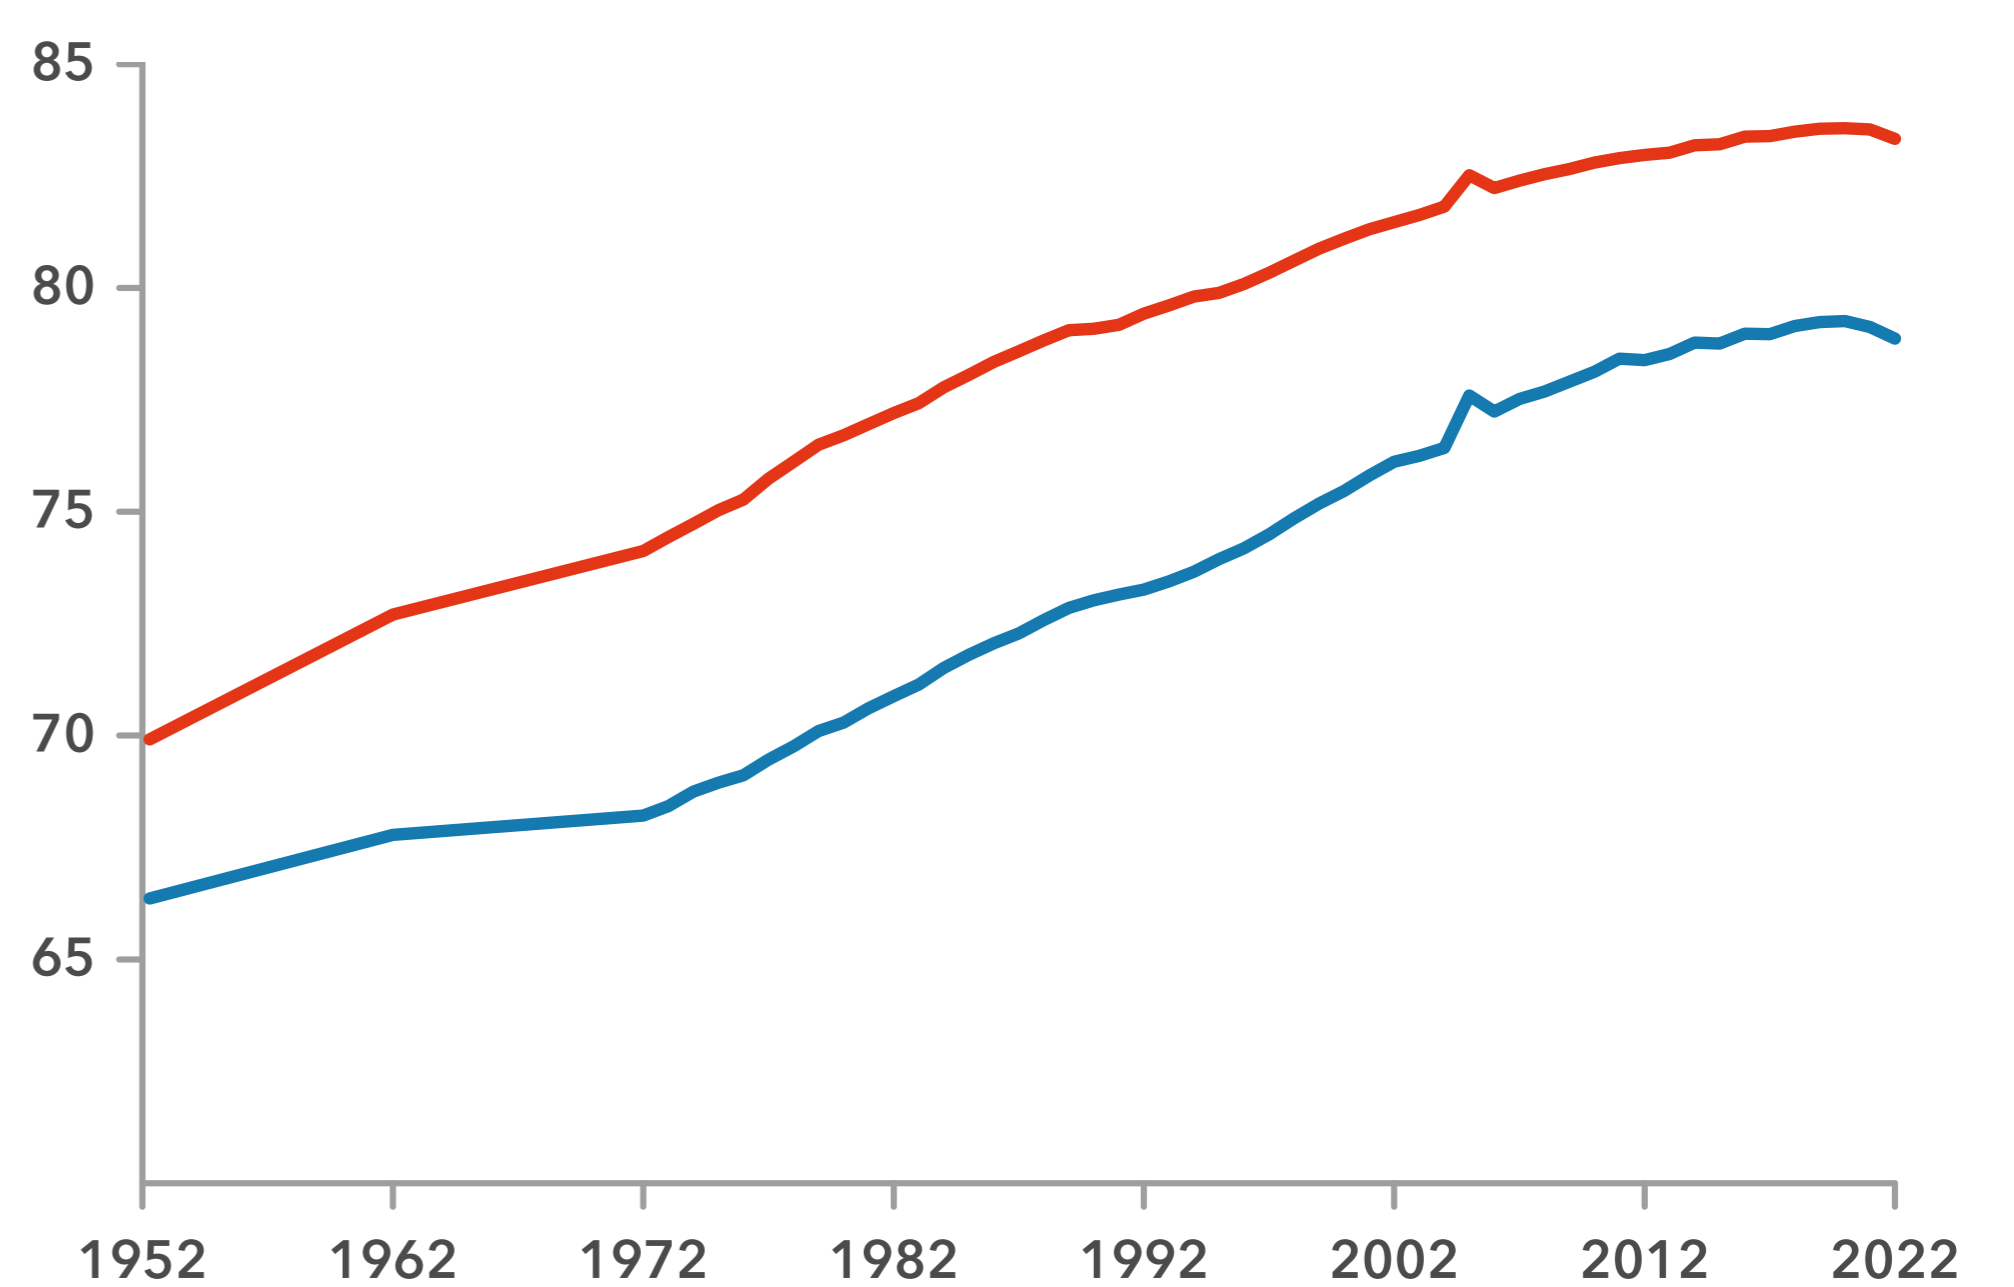

## NEUGEBORENE

MÄNNLICH  
WEIBLICH

1946: **31 620**  
2022: **29 342**

1946: **29 330**  
2022: **28 018**

## GEBURTENSTÄRKSTER JAHRGANG

1964: **88 170** gesamt

## LEBENSERWARTUNG EINES NEUGEBORENE KINDES

MÄNNLICH  
WEIBLICH

1952: **66** Jahre  
2022: **79** Jahre

1952: **69** Jahre  
2022: **83** Jahre

Weitere Informationen  
finden Sie hier: