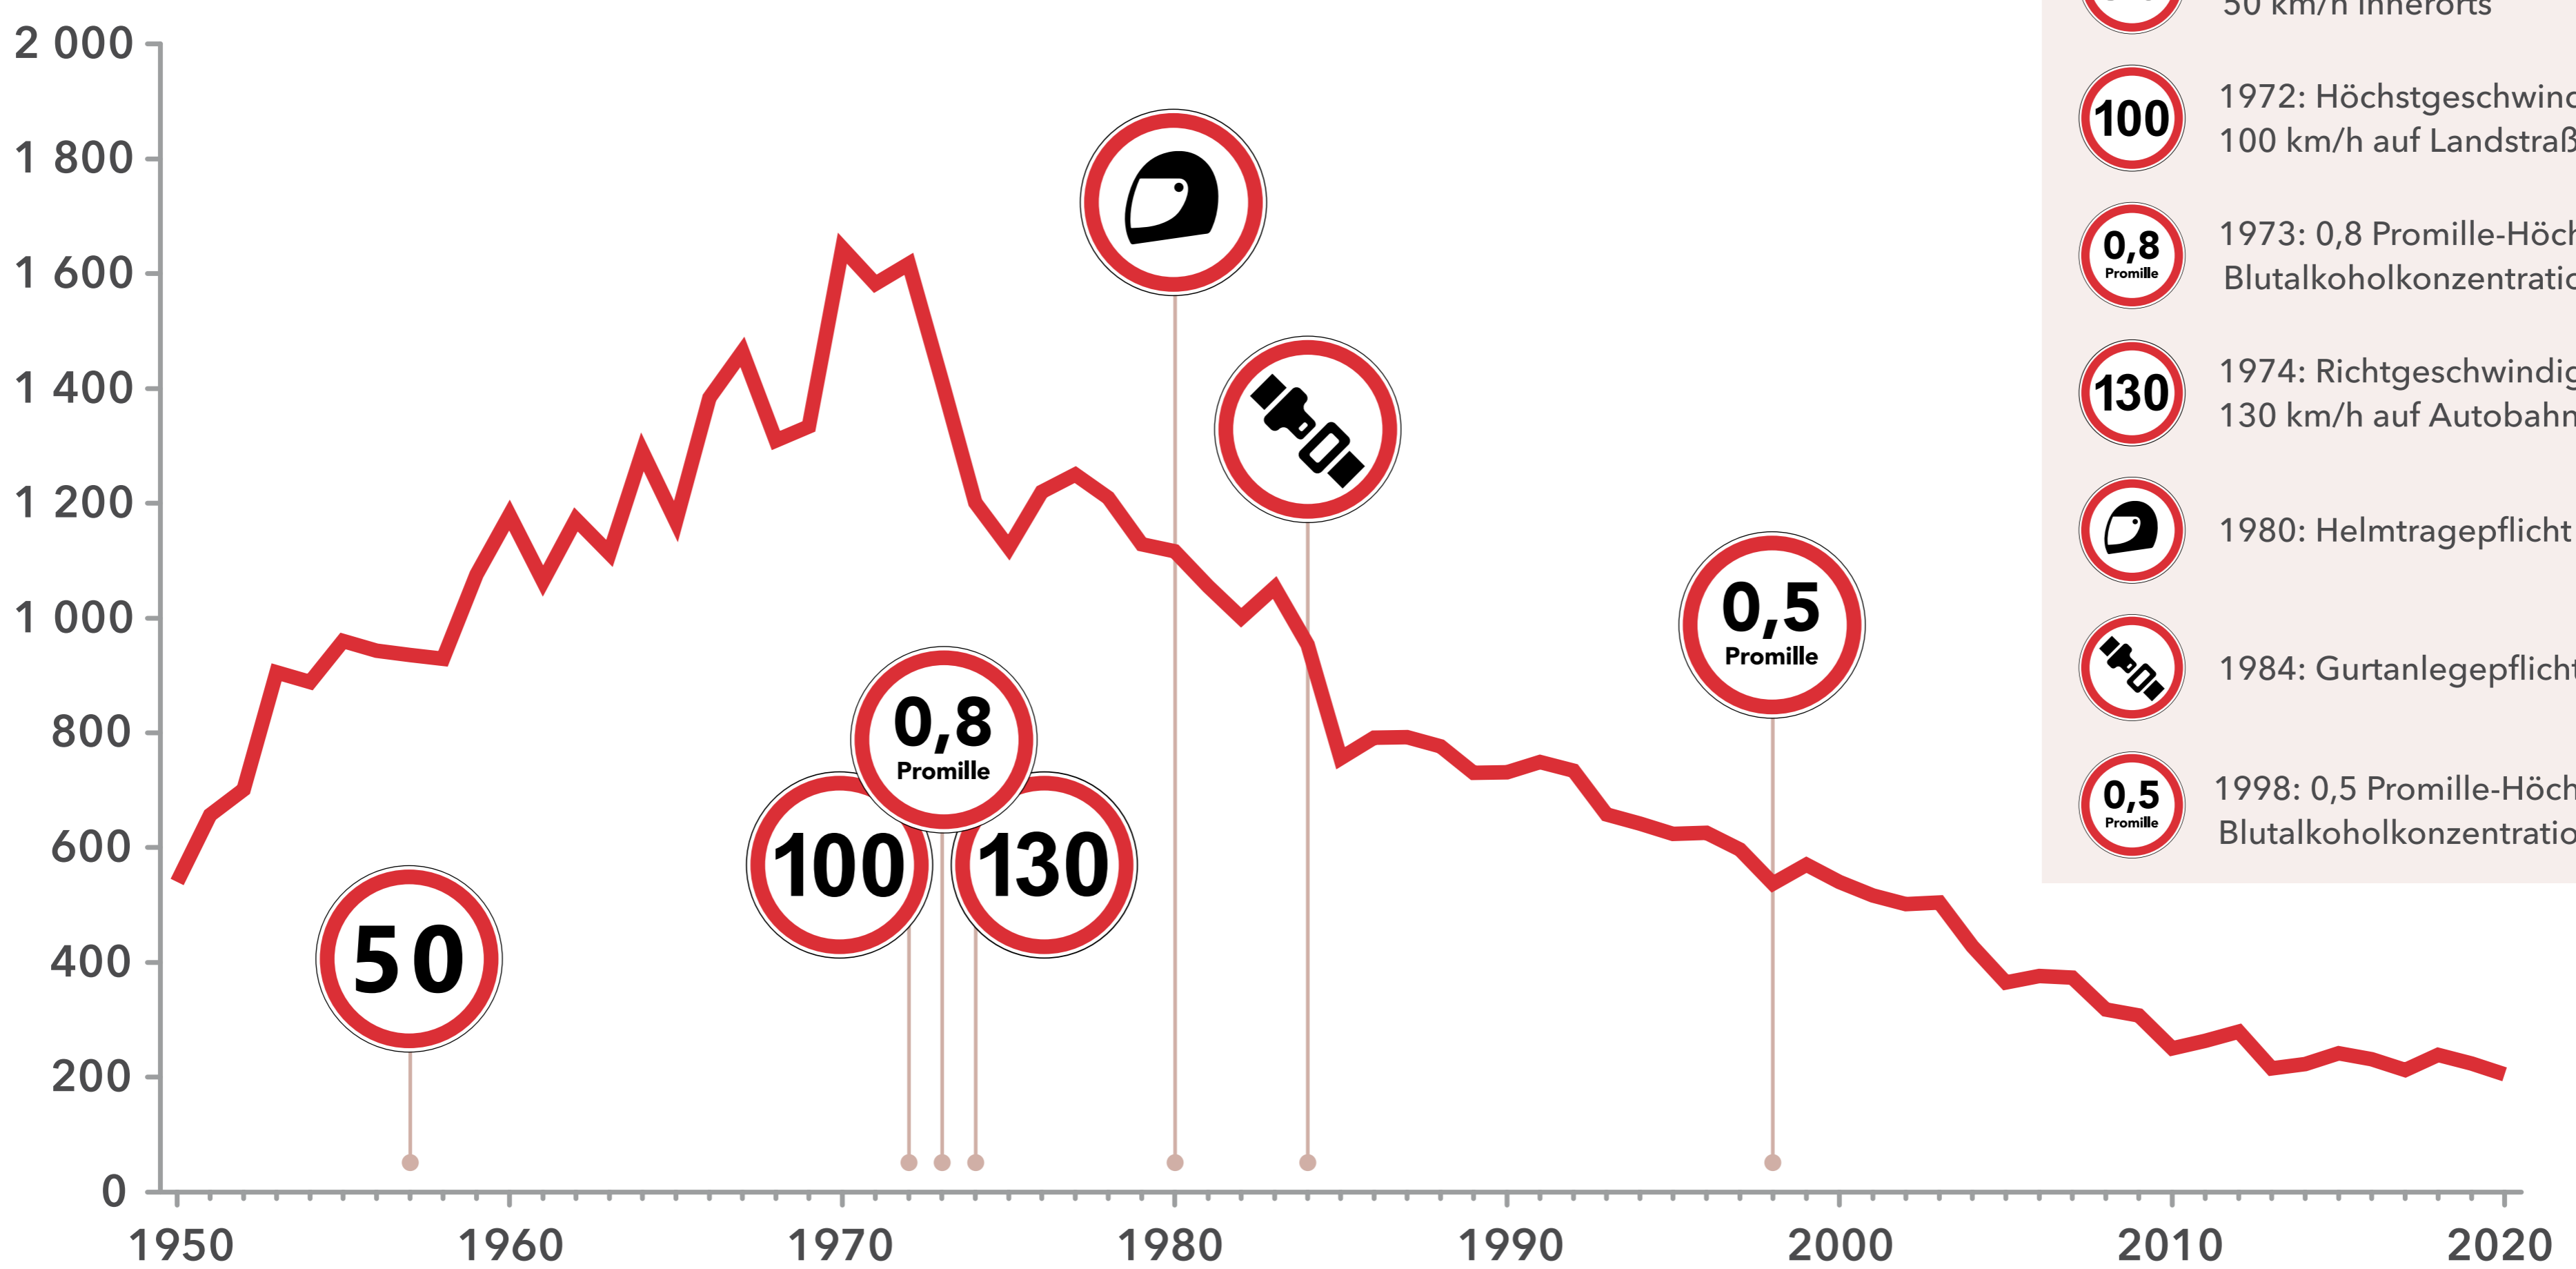

STRASSENVERKEHRSUNFÄLLE IN HESSEN DAMALS UND HEUTE

GETÖTETE BEI STRASSENVERKEHRSUNFÄLLEN IN HESSEN

ANZAHL DER GETÖTETEN

ZAHLEN AUS DEM JAHR 1950

Straßenverkehrsunfälle insgesamt:

22 603

davon mit Personenschaden:

10 845

Getötete:

540

Zulassungspflichtige Kraftfahrzeuge²

185 372

ZAHLEN AUS DEM JAHR 2020¹

Straßenverkehrsunfälle insgesamt:

122 608 ↗ + 442 %

davon mit Personenschaden:

17 407 ↗ + 61 %

Getötete:

205 ↓ - 62 %

Zulassungspflichtige Kraftfahrzeuge²

4 497 864 ↗ + 2 326 %

1) Bei dem Wert aus dem Jahr 2020 handelt es sich um die niedrigste Zahl an Getöteten seit Beginn der statistischen Erfassung. Dabei hat sich das deutlich geringere Verkehrsaufkommen während der Corona-Pandemie auf die Unfallstatistik ausgewirkt.

2) Quelle: Kraftfahrtbundesamt (KBA), 2021. Ab 2008 werden nur noch angemeldete Fahrzeuge ohne vorübergehende Stilllegungen/Außerbetriebsetzungen ausgewiesen.

Weitere Informationen
finden Sie hier: