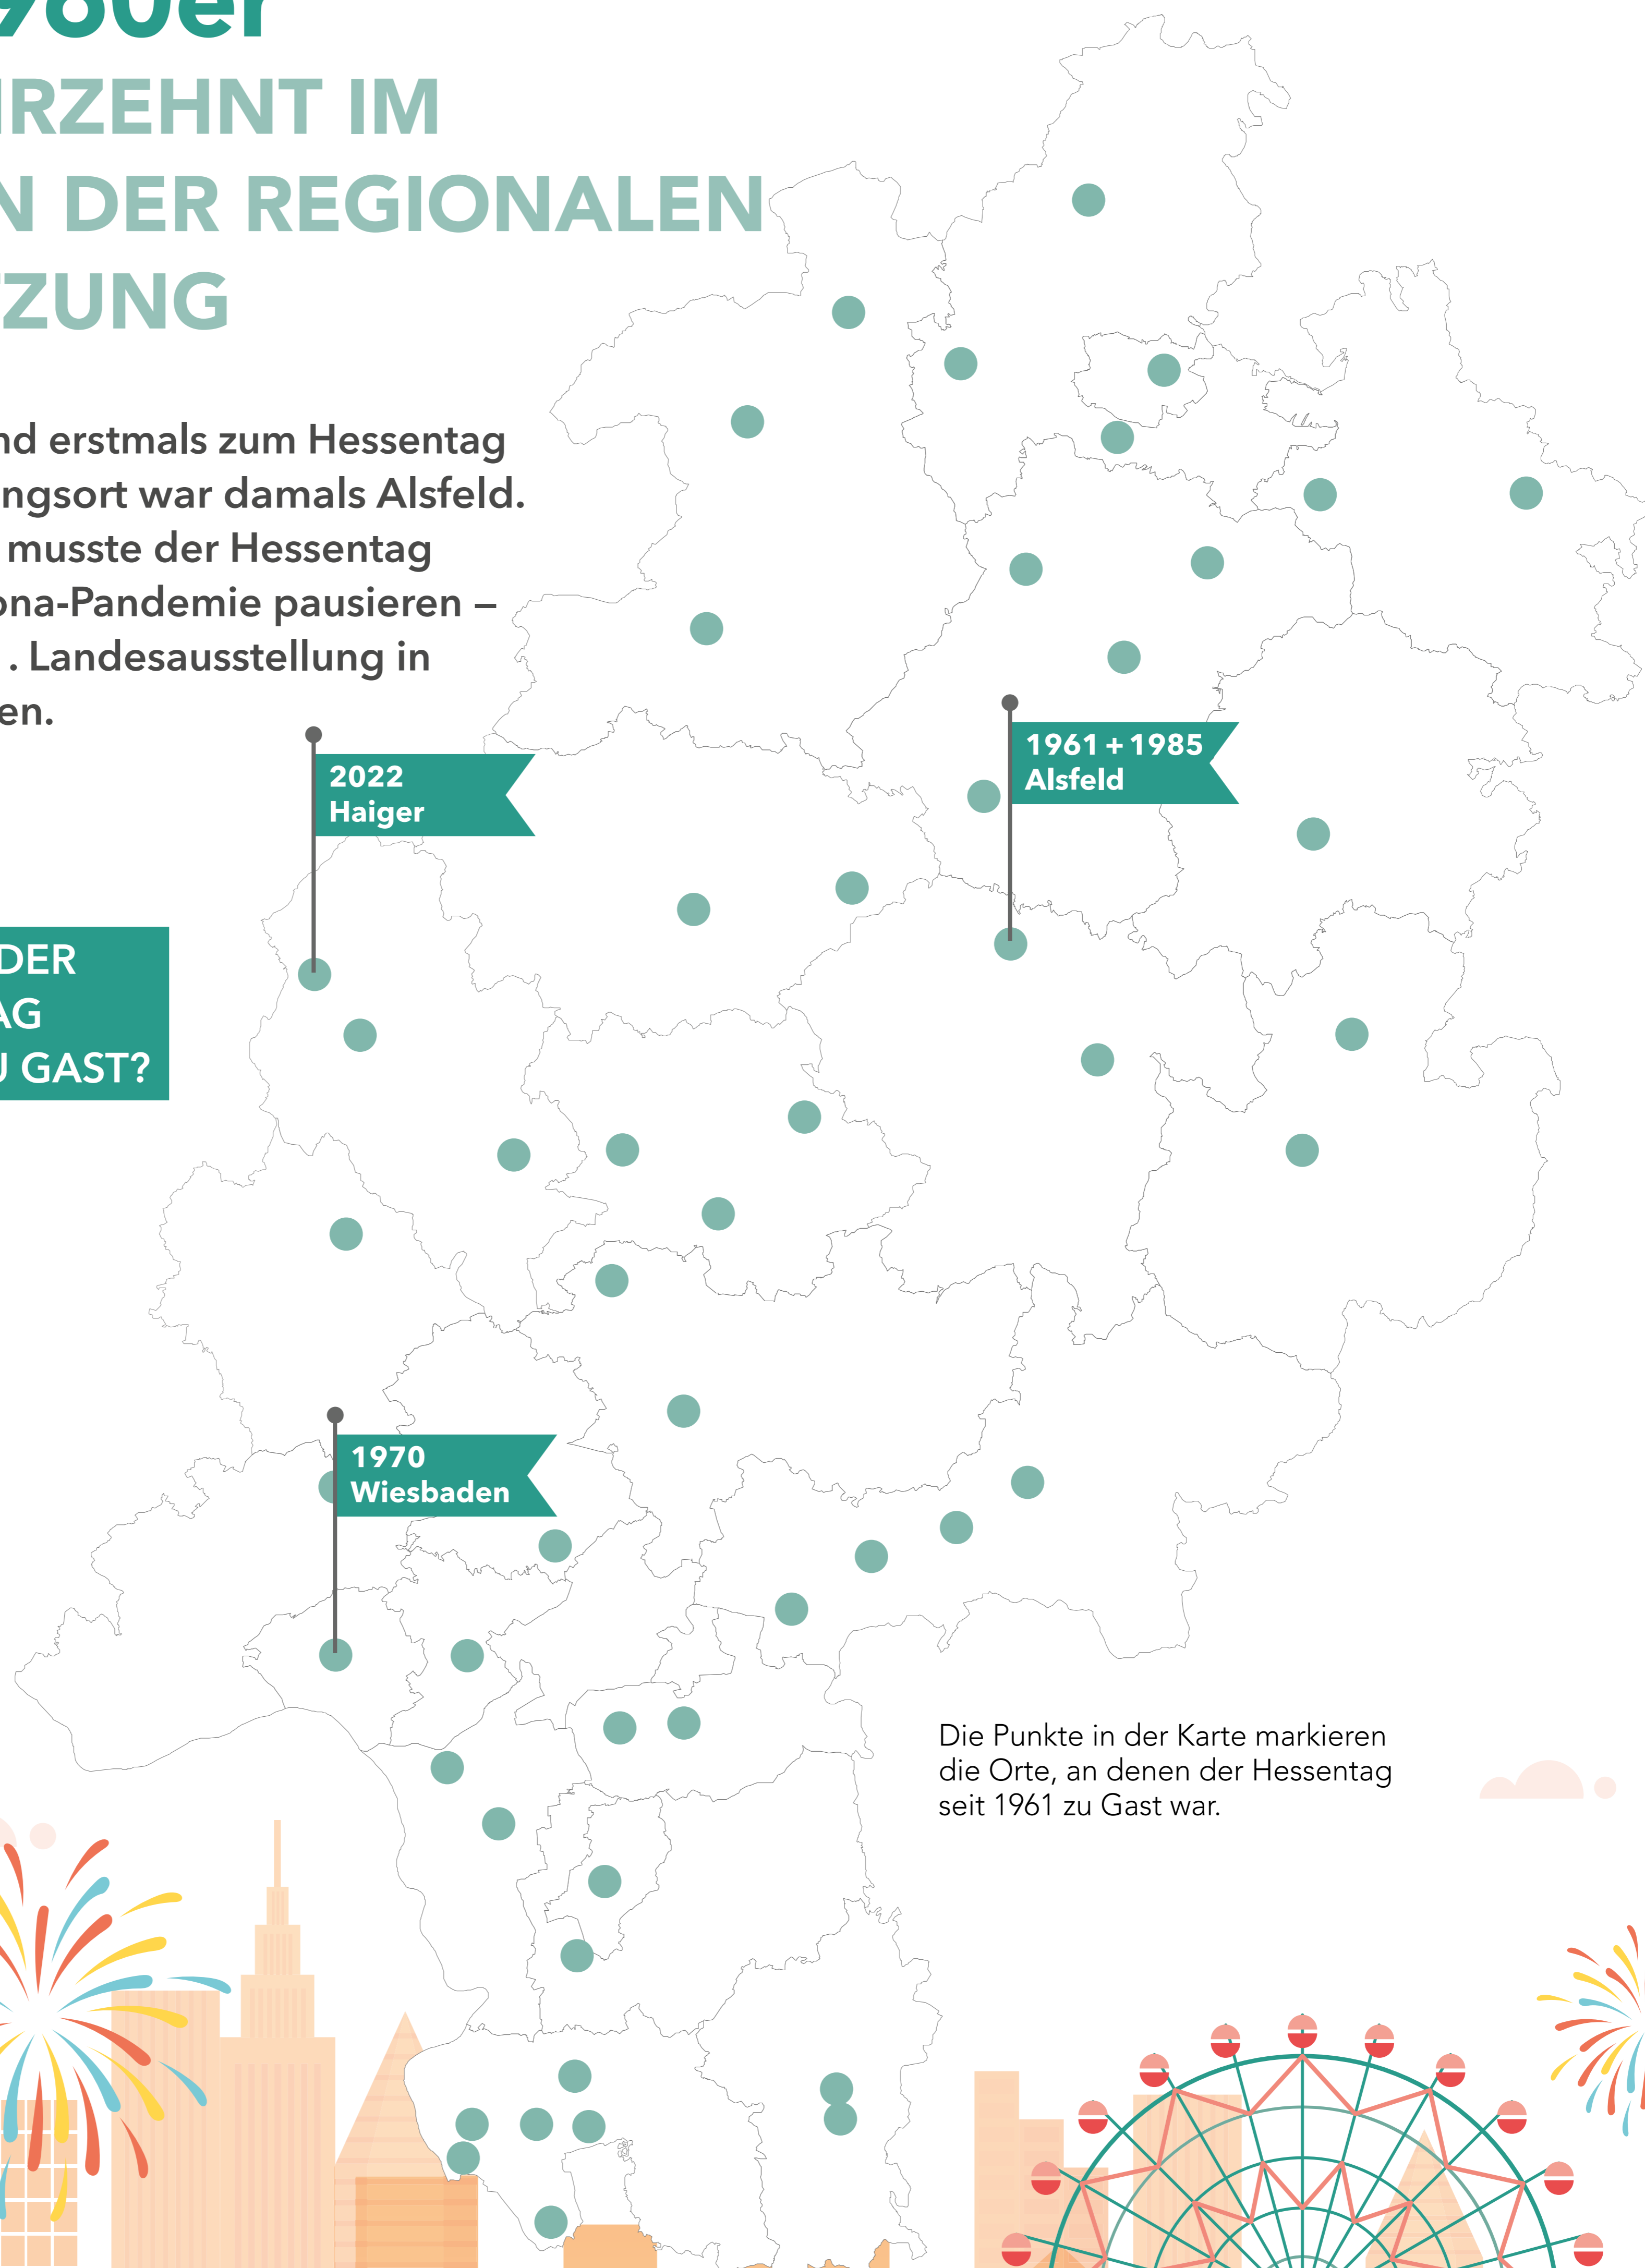

DIE 1960er

EIN JAHRZEHT IM ZEICHEN DER REGIONALEN VERNETZUNG

1961 lud das Land erstmals zum Hessestag ein. Veranstaltungsort war damals Alsfeld.
2020 und 2021 musste der Hessestag wegen der Corona-Pandemie pausieren –
2022 soll die 61. Landesausstellung in Haiger stattfinden.

WO WAR DER HESSESTAG BISHER ZU GAST?

Die Punkte in der Karte markieren die Orte, an denen der Hessestag seit 1961 zu Gast war.